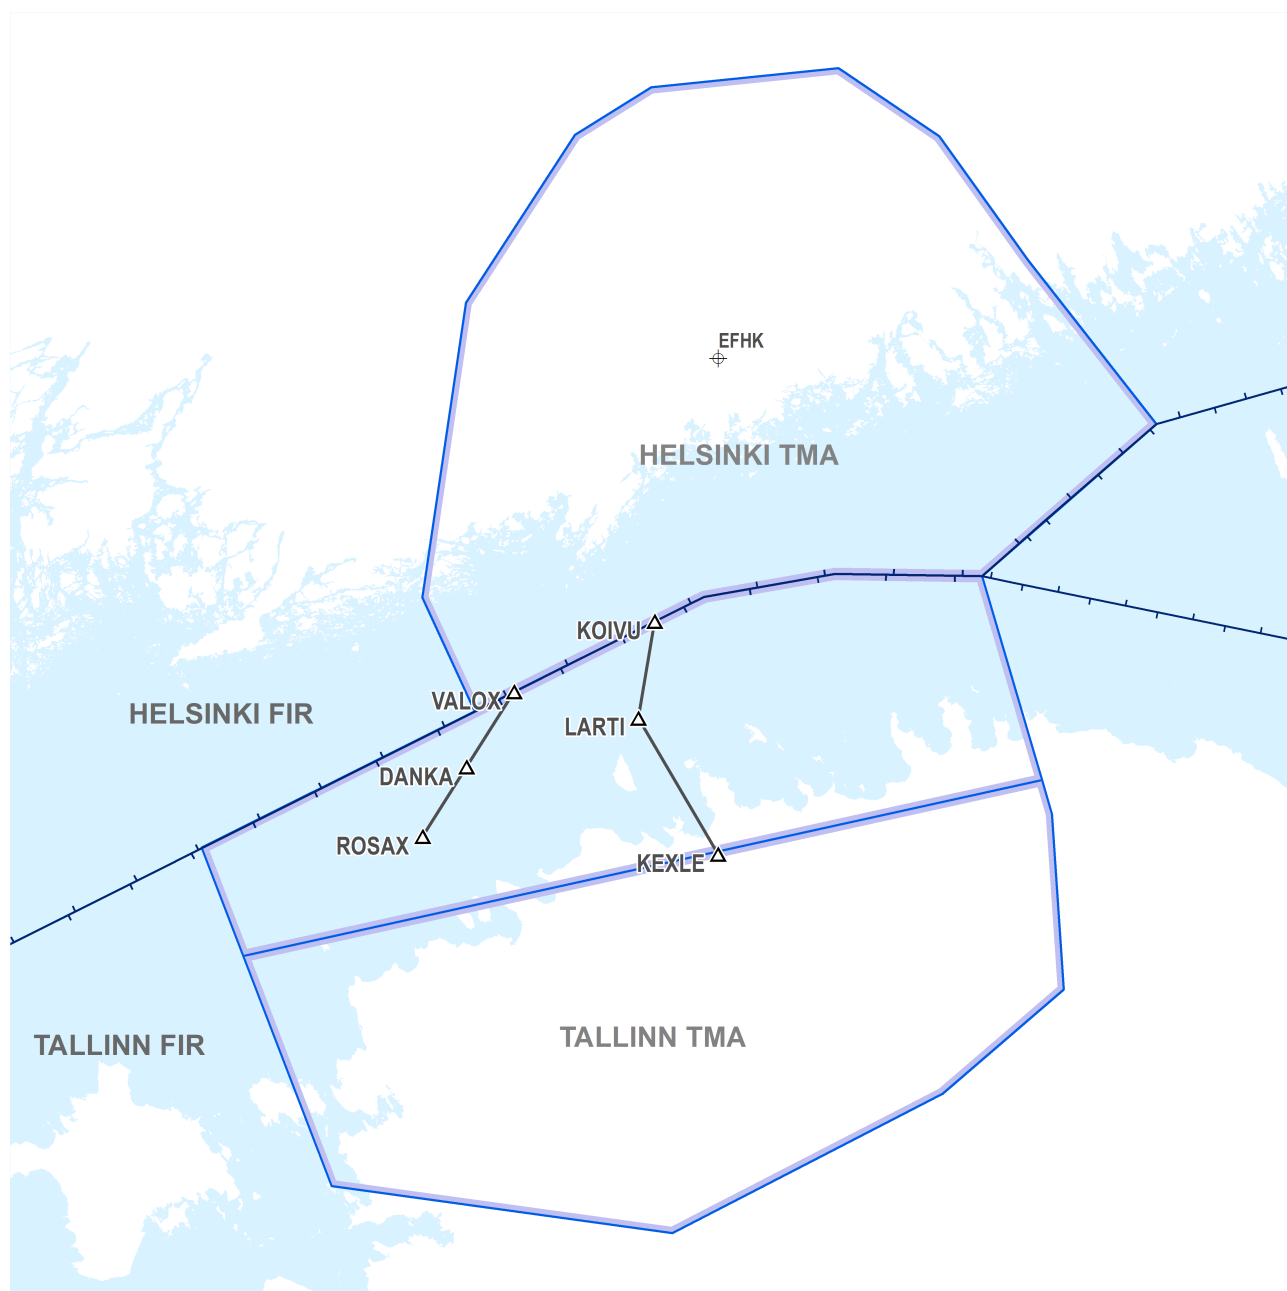

ENR 3.5 MUUD MARSRUUDID

ENR 3.5 OTHER ROUTES

1 FRA üleminekumarsruudid EFHKst väljuvale liiklusele

1 FRA Connecting Routes for EFHK Departures

EFHK TMA BDRY Marsruudipunkt Waypoint	FRA lähte üleminekupunkt (D) FRA Departure Connecting Point (D)	Lennuplaan Flight Plan
	VALOX	VALOX DCT
VALOX	ROSAX	VALOX - Y117 - ROSAX - DCT (kohustuslik liiklusele, mis ületab EETT-ESAA FIR BDRY) (compulsory for traffic crossing EETT-ESAA FIR BDRY)
	LARTI	KOIVU Y123 LARTI DCT
KOIVU	KEXLE	KOIVU-Y123-LARTI-Q77-KEXLE (kohustuslik liiklusele, mis stardib EFHK ning mille sihtlennujaam on EETU) (compulsory for traffic departing EFHK and with destination EETU)

**2 FRA üleminekumarsruudid EFHK-sse
saabuvale liiklusele**

2 FRA Connecting Routes for EFHK Arrivals

FRA saabumise üleminekupunkt (A) <i>FRA Arrival Connecting Point (A)</i>	EFHK STAR esimene marsruudidipunkt <i>EFHK STAR Initial Waypoint</i>	Lennuplaan <i>Flight Plan</i>
OSMUR	INTOR	OSMUR - Q55 - SORPA - Q33 - INTOR
LONSA		LONSA - Q33 - INTOR
SULUN		SULUN - Q22 - KEXLE - Q11 - INTOR
KEMET		KEMET - Q11 - INTOR
GONOS		GONOS - Q77 - IBUZU - Q92 - INTOR
BIRSI		BIRSI - Q141 - INTOR
GEPTA		GEPTA - Q141 - INTOR