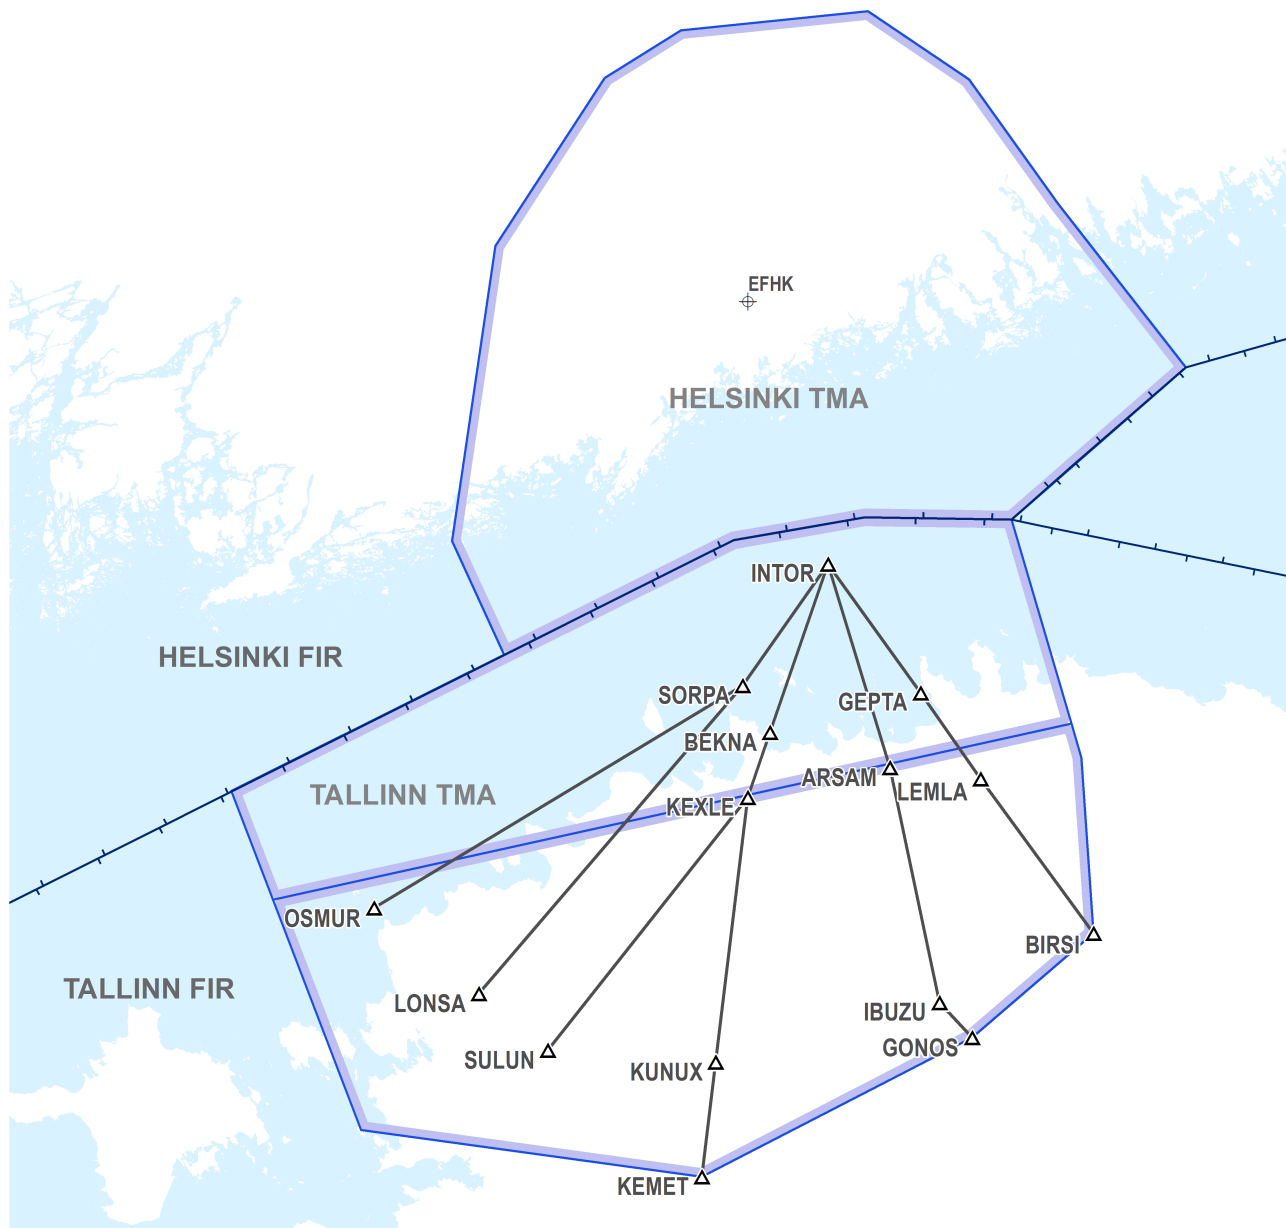

ENR 3.5 MUUD MARSRUUDID

ENR 3.5 OTHER ROUTES

1 FRA üleminekumarsruudid EFHKst väljuvale liiklusele

1 FRA Connecting Routes for EFHK Departures

EFHK TMA BDRY Marsruudipunkt Waypoint	FRA lähte üleminekupunkt (D) FRA Departure Connecting Point (D)	Lennuplaan Flight Plan
	VALOX	VALOX DCT
VALOX	ROSAX	VALOX - Y117 - ROSAX - DCT (kohustuslik liiklusele, mis ületab EETT-ESAA FIR BDRY) (compulsory for traffic crossing EETT-ESAA FIR BDRY)
	LARTI	KOIVU Y123 LARTI DCT
KOIVU	KEXLE	KOIVU-Y123-LARTI-Q77-KEXLE (kohustuslik liiklusele, mis stardib EFHK ning mille sihtlennujaam on EETU) (compulsory for traffic departing EFHK and with destination EETU)

**2 FRA üleminekumarsruudid EFHK-sse
saabuvale liiklusele**

2 FRA Connecting Routes for EFHK Arrivals

FRA saabumise üleminekupunkt (A) <i>FRA Arrival Connecting Point (A)</i>	EFHK STAR esimene marsruudidipunkt <i>EFHK STAR Initial Waypoint</i>	Lennuplaan <i>Flight Plan</i>
OSMUR	INTOR	OSMUR - Q55 - SORPA - Q33 - INTOR
LONSA		LONSA - Q33 - INTOR
SULUN		SULUN - Q22 - KEXLE - Q11 - INTOR
KEMET		KEMET - Q11 - INTOR
GONOS		GONOS - Q77 - IBUZU - Q92 - INTOR
BIRSI		BIRSI - Q141 - INTOR
GEPTA		GEPTA - Q141 - INTOR