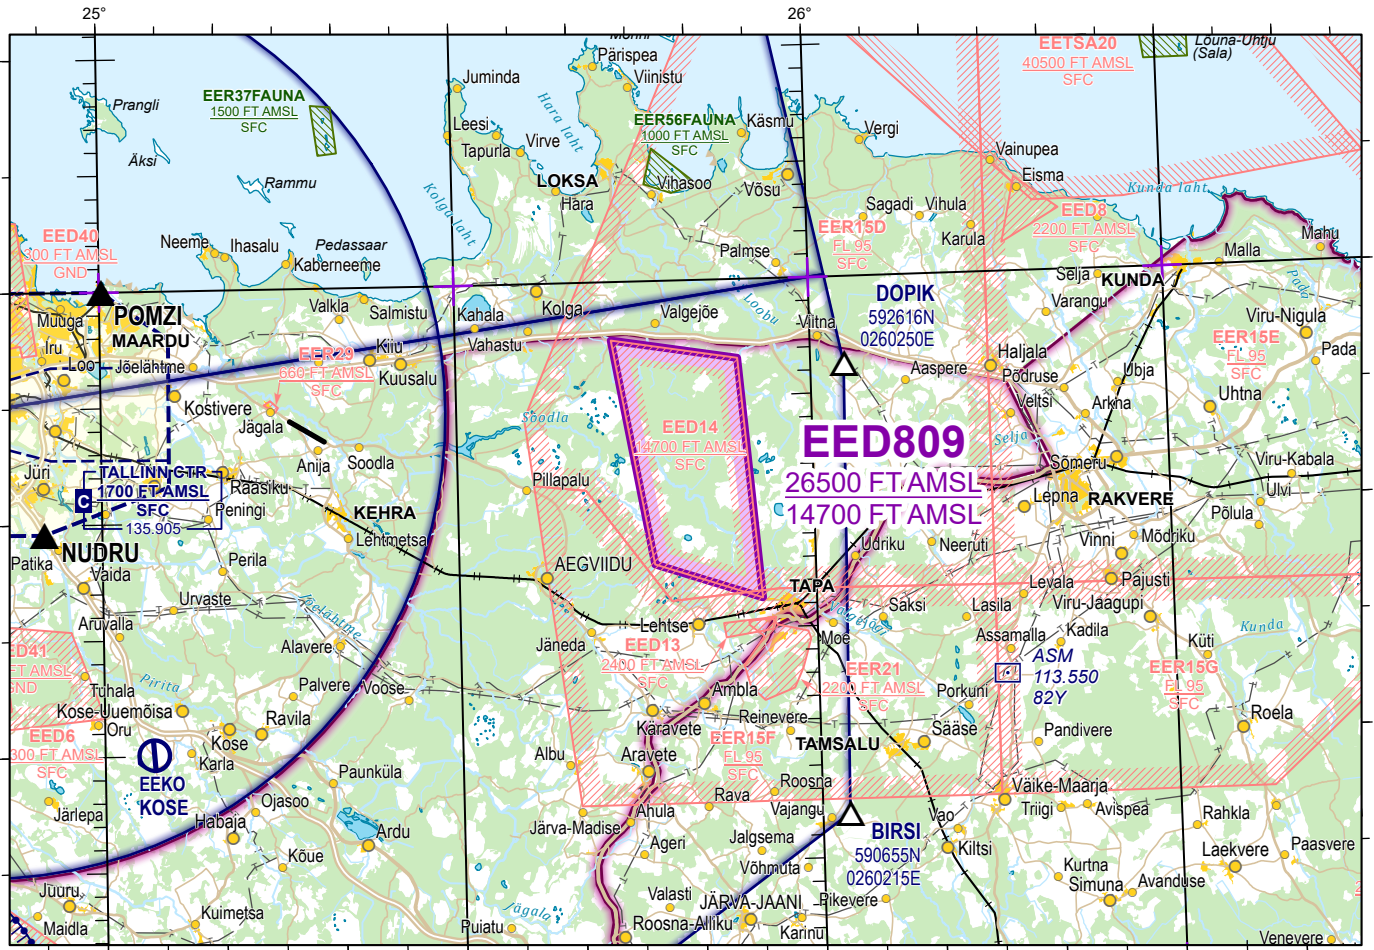

EED809 ülevaatekaardid
EED809 Overview Charts