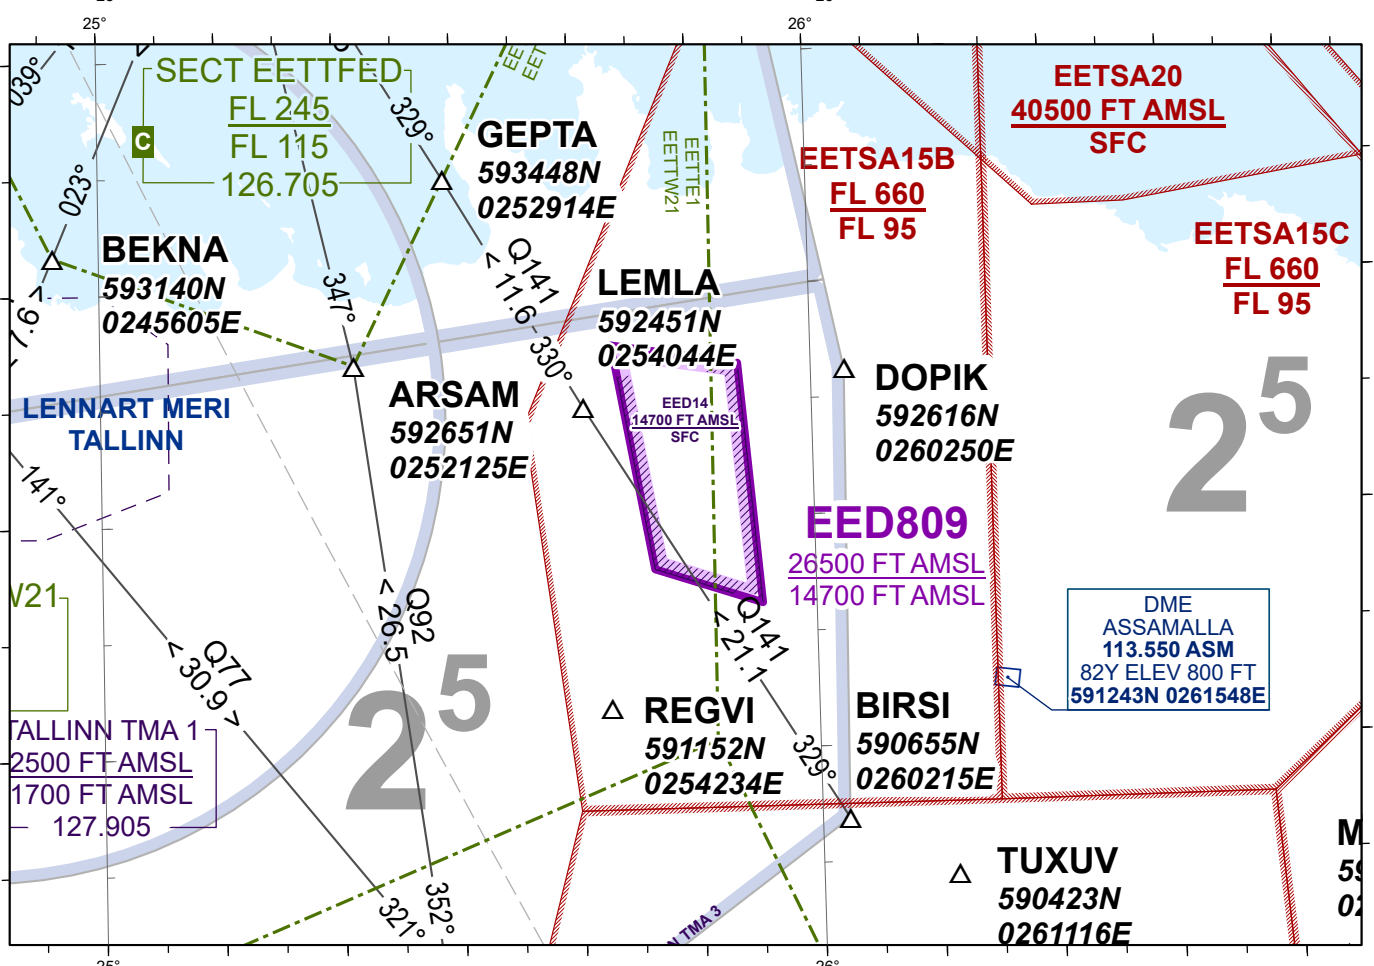

EED809 ülevaatekaardid
EED809 Overview Charts