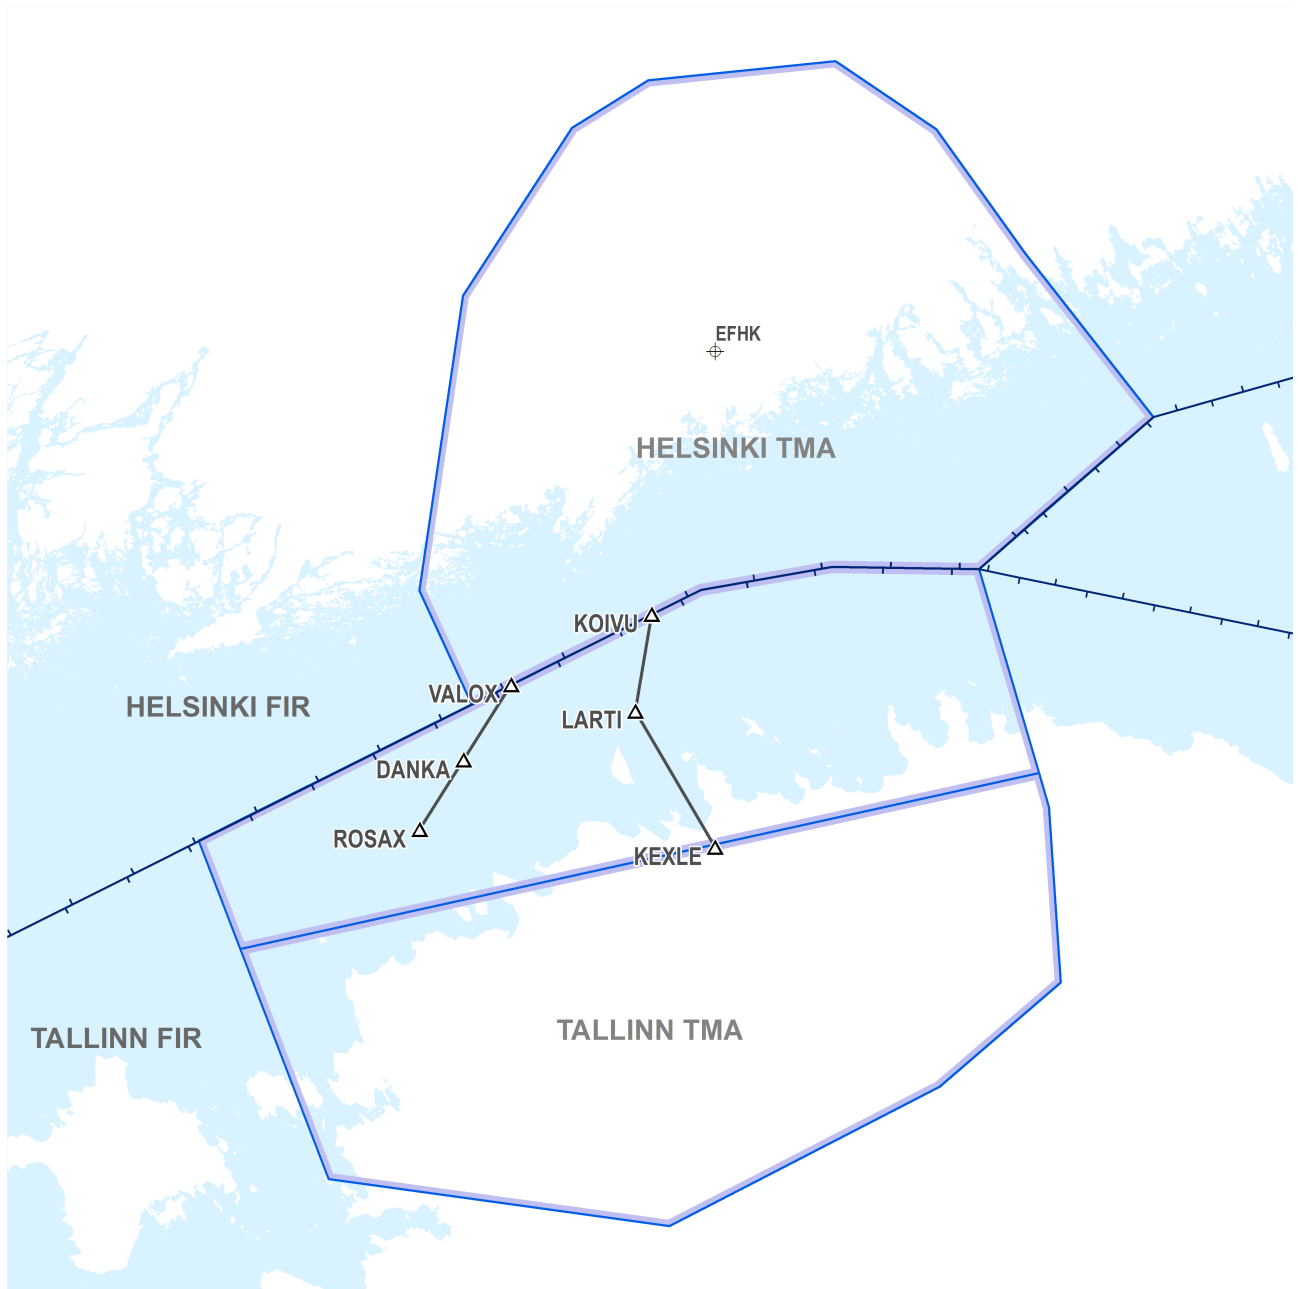

ENR 3.5 MUUD MARSRUUDID

ENR 3.5 OTHER ROUTES

1 FRA üleminekumarsruudid EFHKst väljuvale liiklusele

1 FRA Connecting Routes for EFHK Departures

EFHK TMA BDRY Marsruudipunkt Waypoint	FRA lähte üleminekupunkt (D) FRA Departure Connecting Point (D)	Lennuplaan Flight Plan
VALOX	VALOX	VALOX DCT
	ROSAX	VALOX - Y117 - ROSAX - DCT (kohustuslik liiklusele, mis ületab EETT-ESAA FIR BDRY) (compulsory for traffic crossing EETT-ESAA FIR BDRY)
KOIVU	LARTI	KOIVU Y123 LARTI DCT
	KEXLE	KOIVU-Y123-LARTI-Q77-KEXLE (kohustuslik liiklusele, mis stardib EFHK ning mille sihtlennujaam on EETU) (compulsory for traffic departing EFHK and with destination EETU)

**2 FRA üleminekumarsruudid EFHK-sse
saabuvale liiklusele**

2 FRA Connecting Routes for EFHK Arrivals

FRA saabumise üleminekupunkt (A) FRA Arrival Connecting Point (A)	EFHK STAR esimene marsruudidipunkt EFHK STAR Initial Waypoint	Lennuplaan Flight Plan
OSMUR	INTOR	OSMUR - Q55 - SORPA - Q33 - INTOR
LONSA		LONSA - Q33 - INTOR
SULUN		SULUN - Q22 - KEXLE - Q11 - INTOR
KEMET		KEMET - Q11 - INTOR
GONOS		GONOS - Q77 - IBUZU - Q92 - INTOR
BIRSI		BIRSI - Q141 - INTOR
GEPTA		GEPTA - Q141 - INTOR