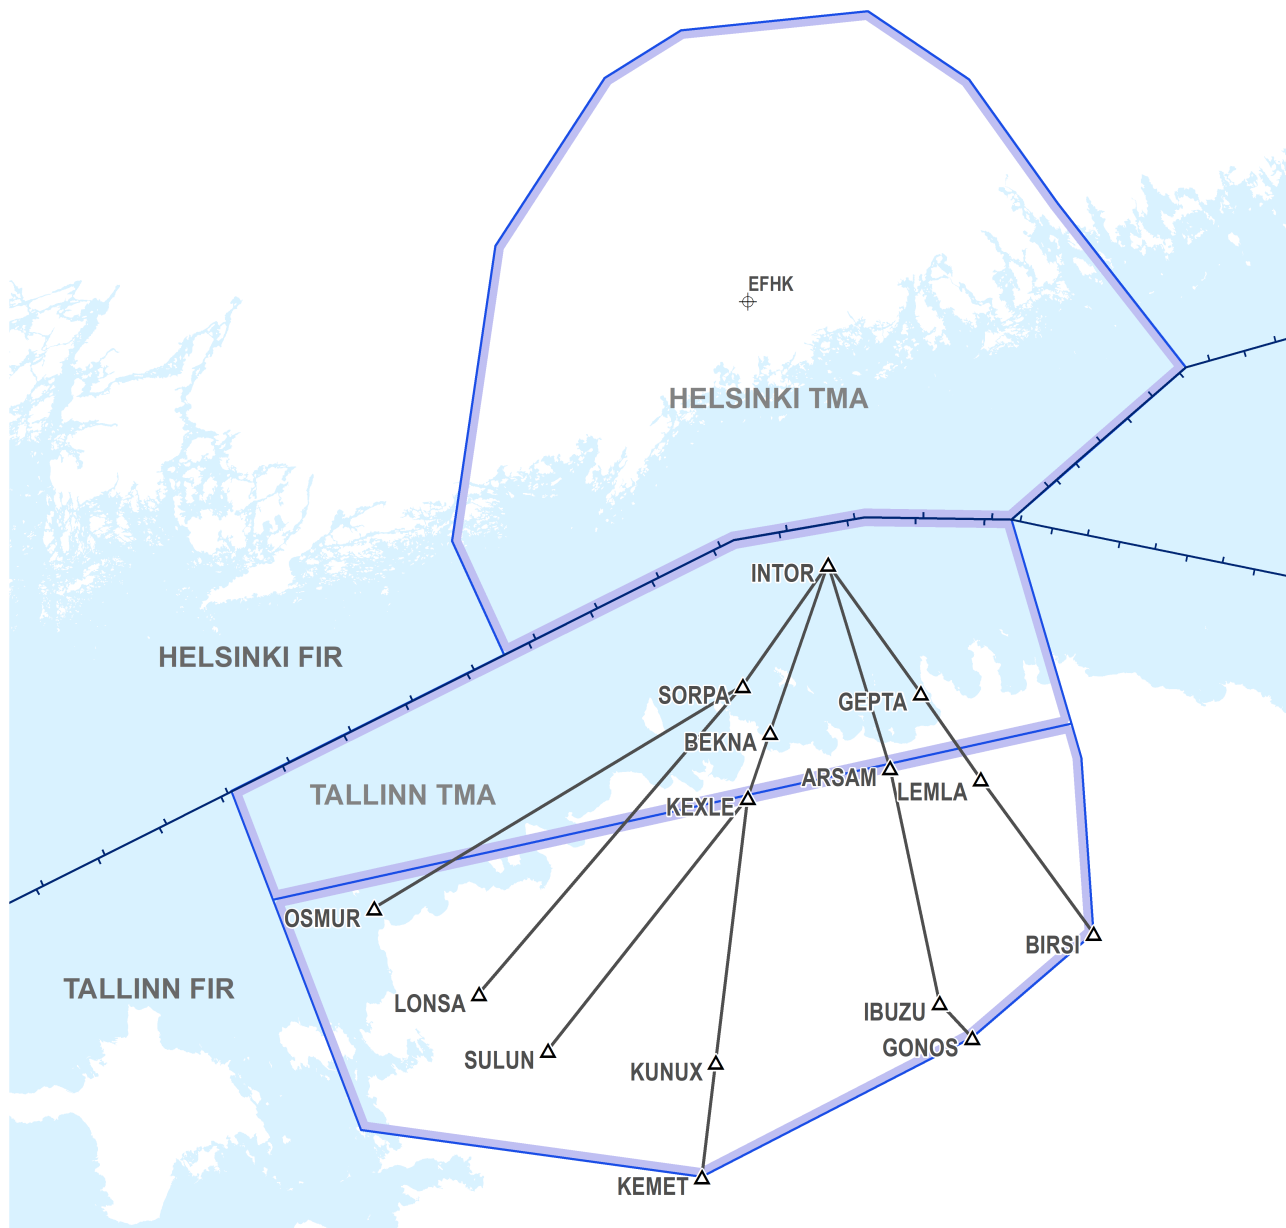

ENR 3.5 MUUD MARSRUUDID

ENR 3.5 OTHER ROUTES

1 FRA üleminekumarsruudid EFHKst väljuvale liiklusele

1 FRA Connecting Routes for EFHK Departures

EFHK TMA BDRY Marsruudipunkt Waypoint	FRA lähte üleminekupunkt (D) FRA Departure Connecting Point (D)	Lennuplaan Flight Plan
VALOX	VALOX	VALOX DCT
	ROSAX	VALOX - Y117 - ROSAX - DCT (kohustuslik liiklusele, mis ületab EETT-ESAA FIR BDRY) (compulsory for traffic crossing EETT-ESAA FIR BDRY)
KOIVU	LARTI	KOIVU Y123 LARTI DCT
	KEXLE	KOIVU-Y123-LARTI-Q77-KEXLE (kohustuslik liiklusele, mis stardib EFHK ning mille sihtlennujaam on EETU) (compulsory for traffic departing EFHK and with destination EETU)

**2 FRA üleminekumarsruudid EFHK-sse
saabuvale liiklusele**

2 FRA Connecting Routes for EFHK Arrivals

FRA saabumise üleminekupunkt (A) FRA Arrival Connecting Point (A)	EFHK STAR esimene marsruudidipunkt EFHK STAR Initial Waypoint	Lennuplaan Flight Plan
OSMUR	INTOR	OSMUR - Q55 - SORPA - Q33 - INTOR
LONSA		LONSA - Q33 - INTOR
SULUN		SULUN - Q22 - KEXLE - Q11 - INTOR
KEMET		KEMET - Q11 - INTOR
GONOS		GONOS - Q77 - IBUZU - Q92 - INTOR
BIRSI		BIRSI - Q141 - INTOR
GEPTA		GEPTA - Q141 - INTOR