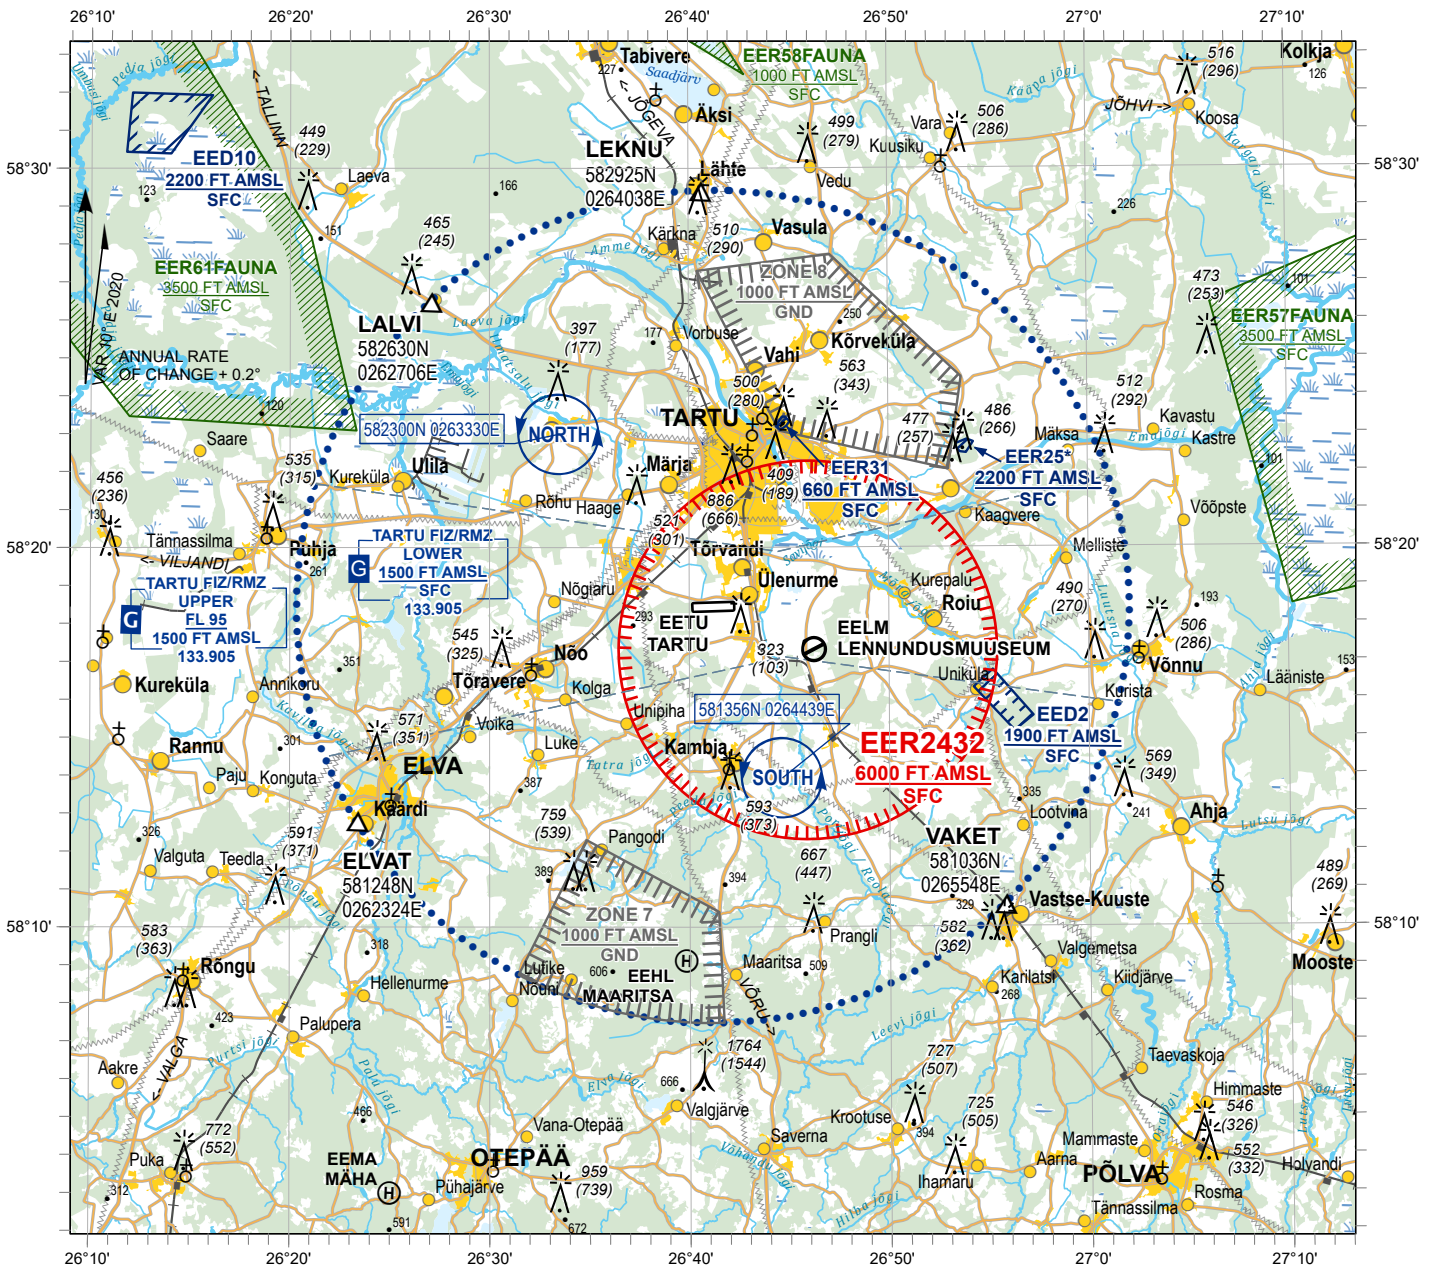

Eesti Lennupäevade ülevaatekaart
Estonian Aviation Days Overview Chart

SCALE 1:370 000

ALT and ELEV in FT