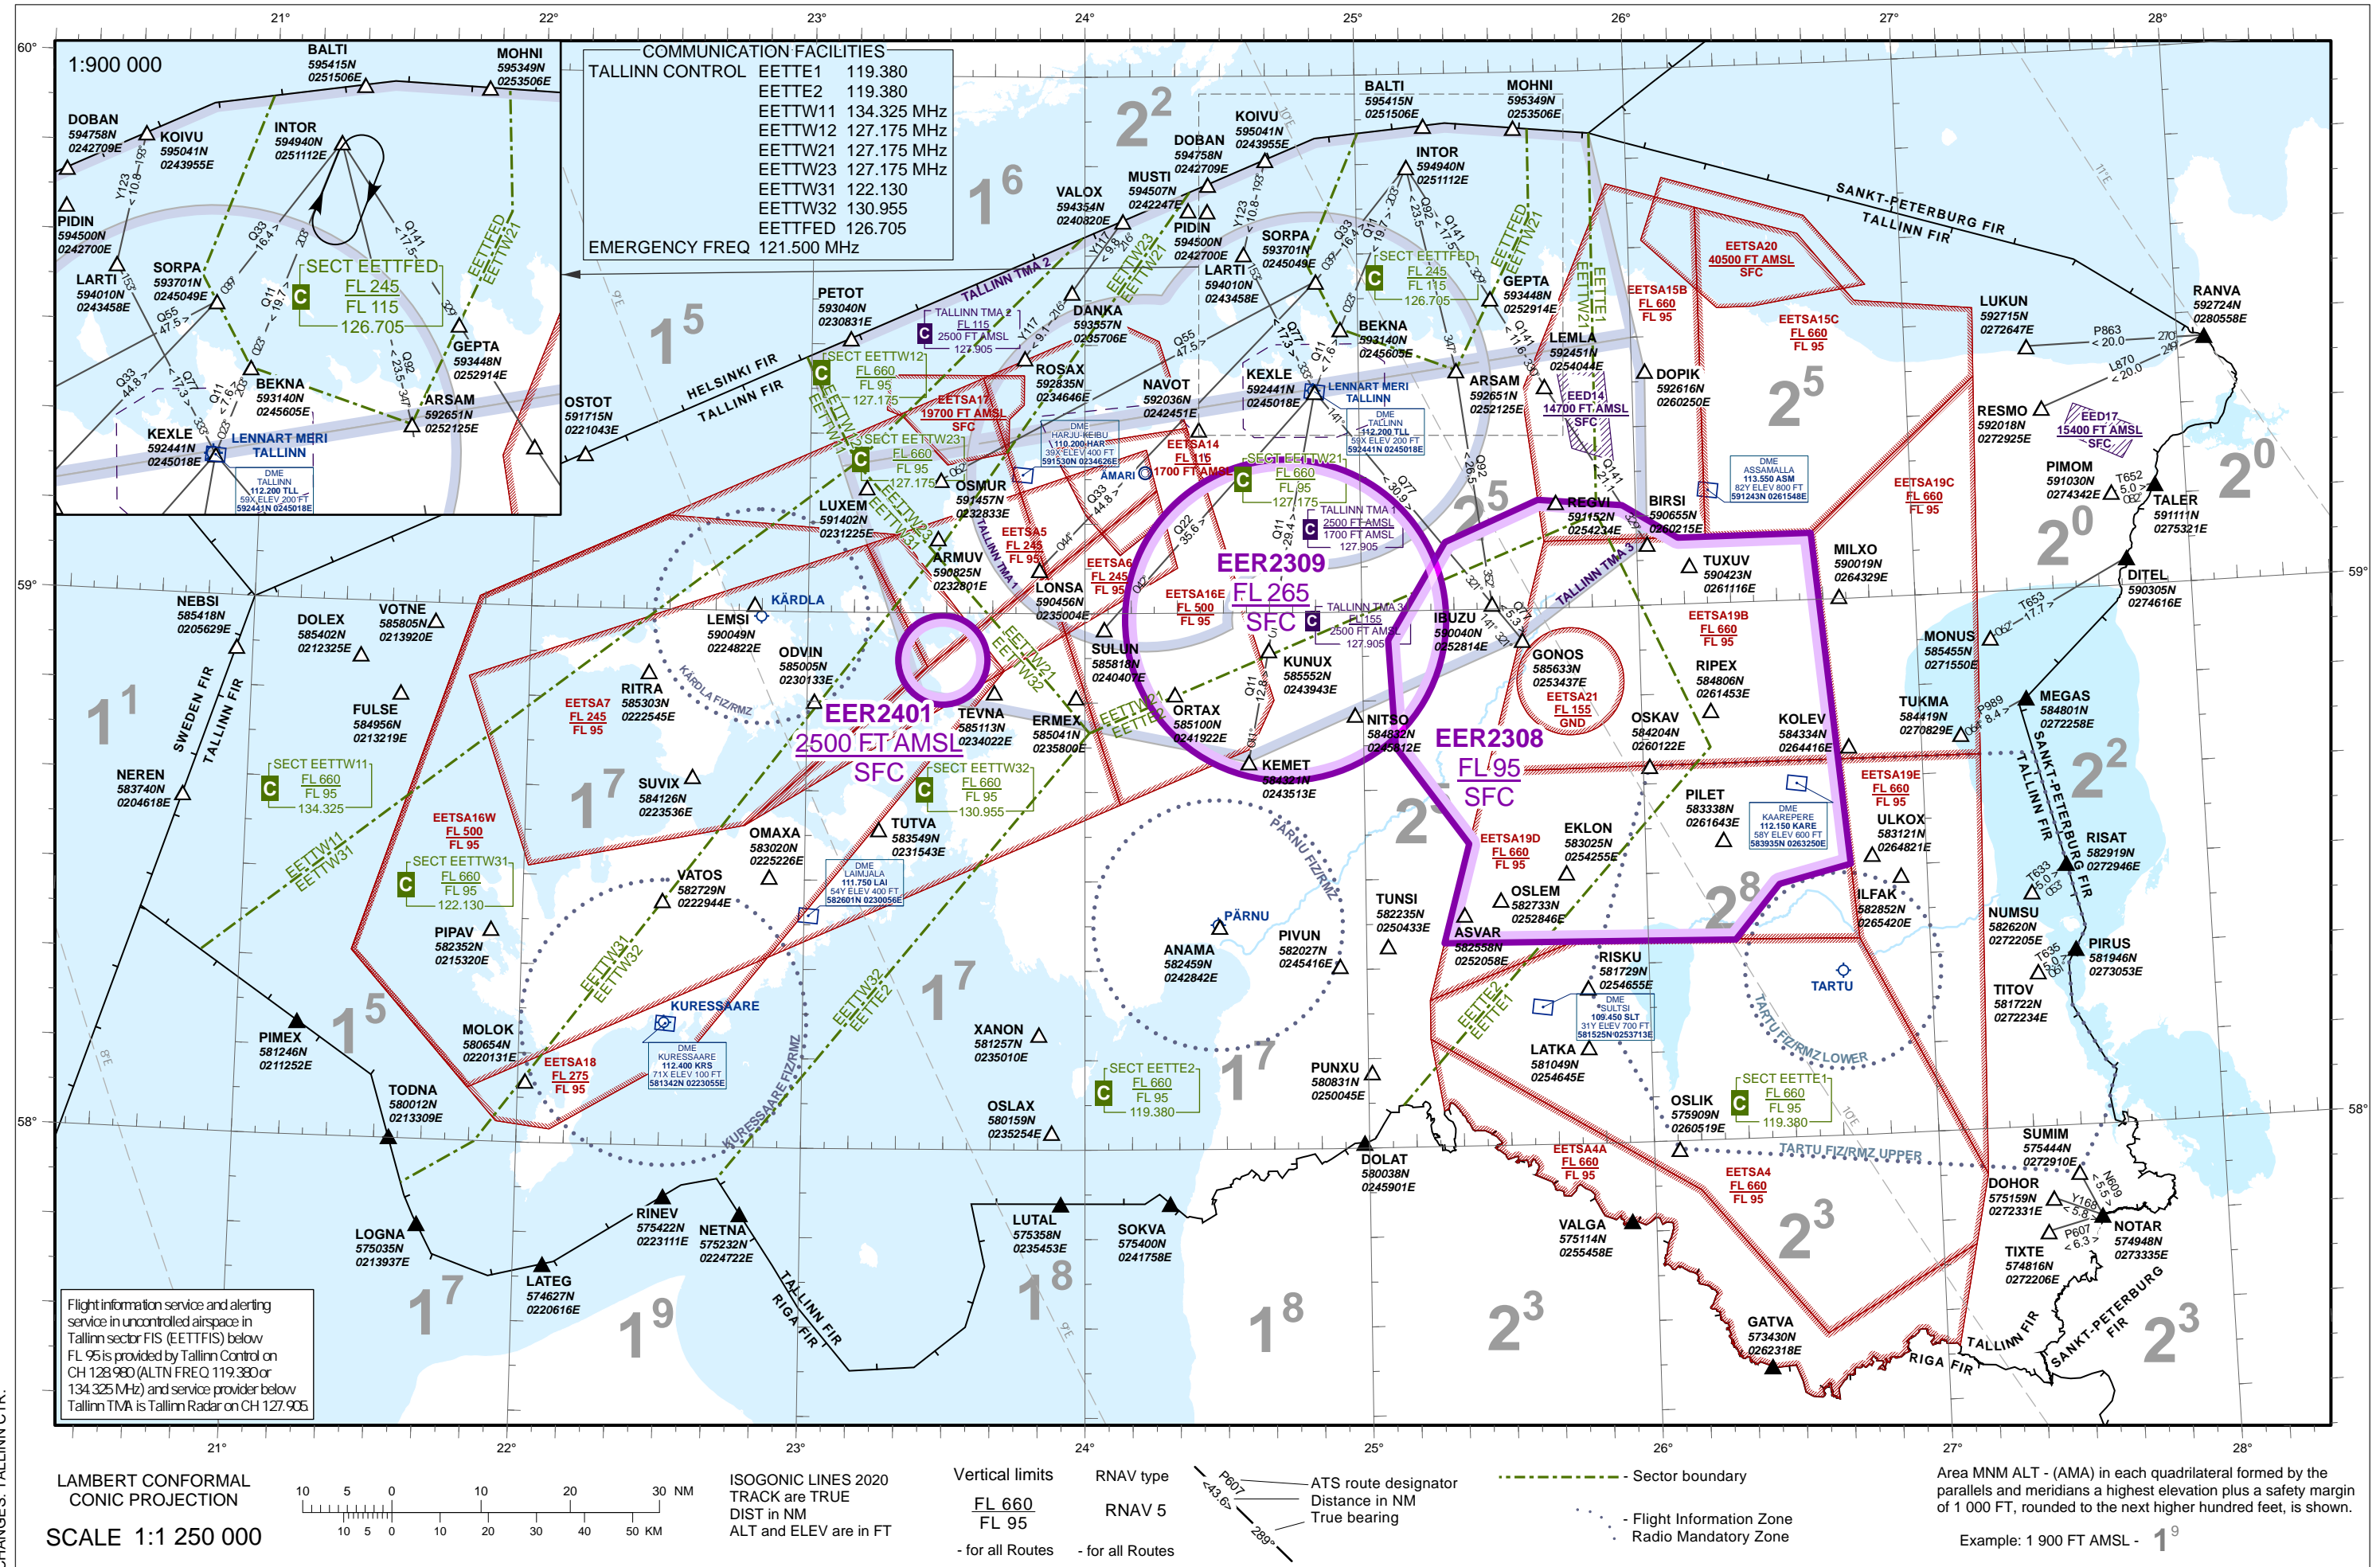

EER2308, EER2309 ja EER2401 ülevaatekaart (ENR)
 EER2308, EER2309 and EER2401 Overview Chart (ENR)

CHANGES: TALLINN CTR.