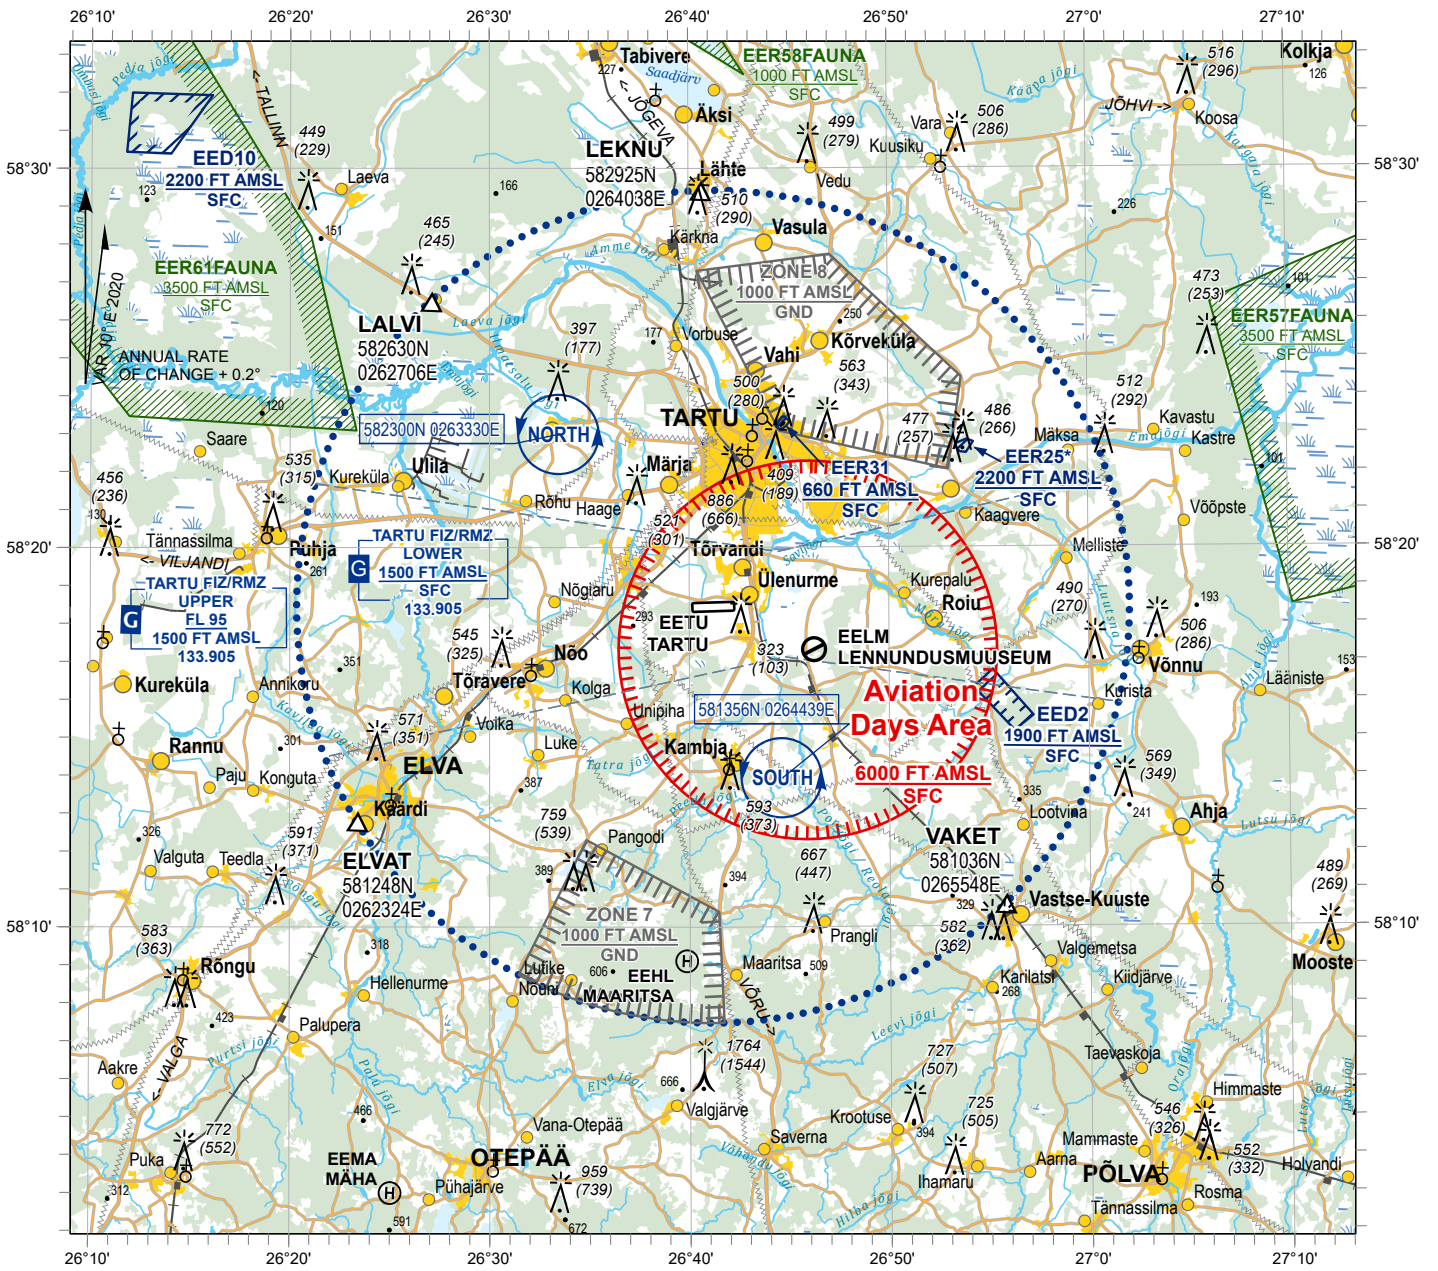

Eesti Lennupäevade ülevaatekaart
Estonian Aviation Days Overview Chart

SCALE 1:370 000

ALT and ELEV in FT