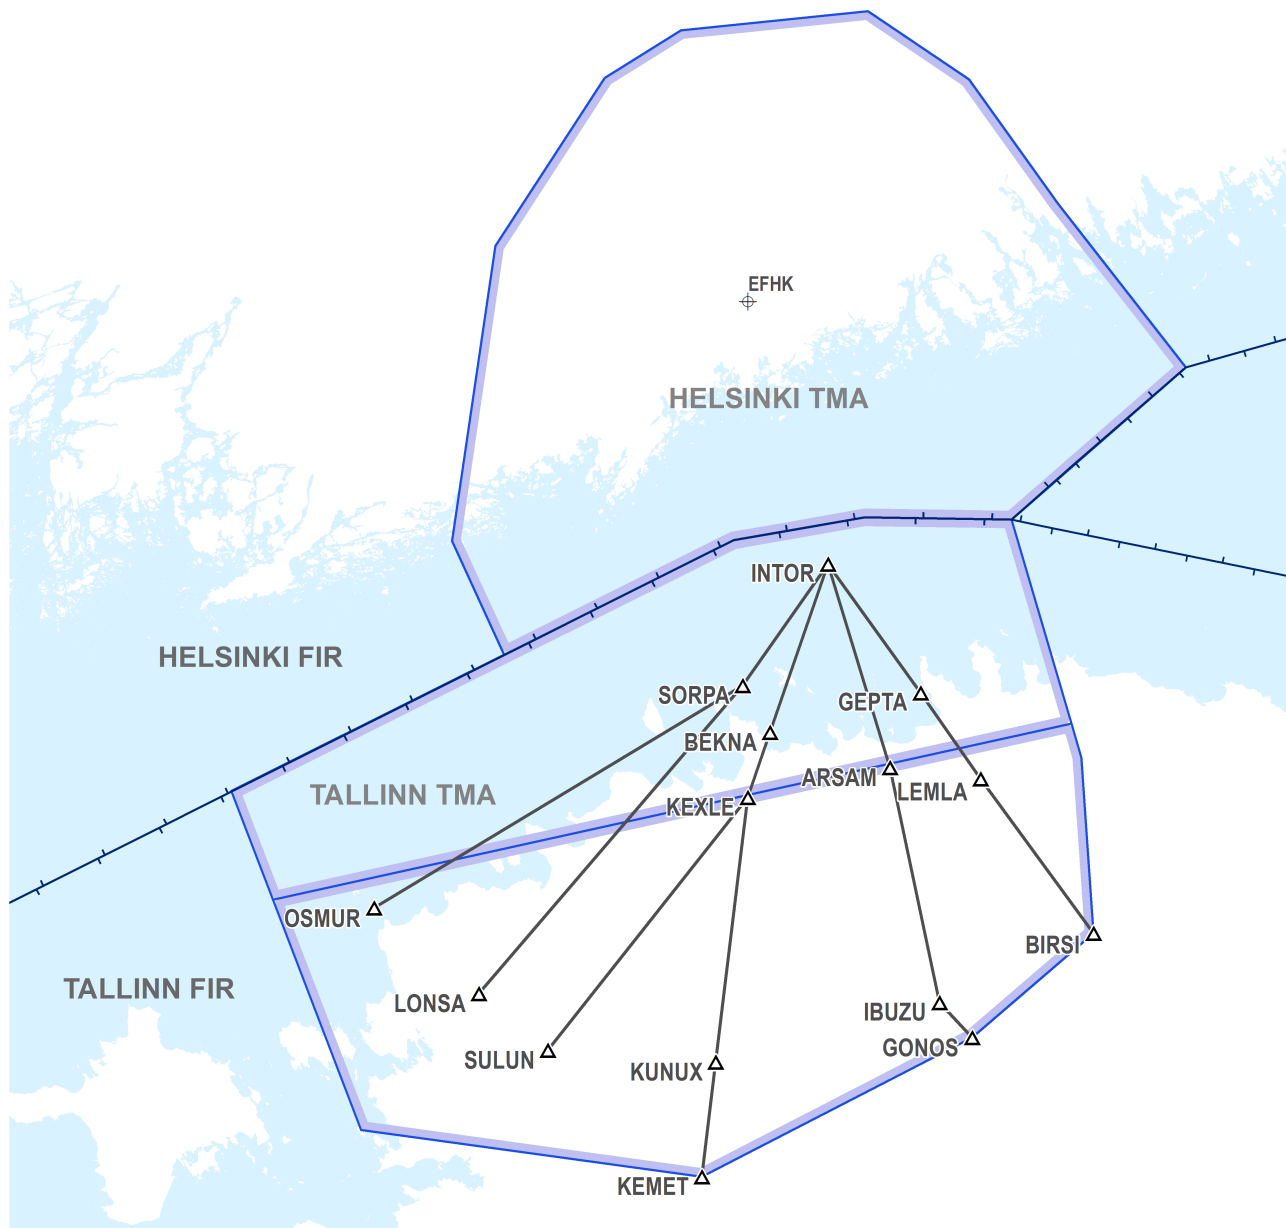

**2 FRA üleminekumarsruudid EFHK-sse
saabuvale liiklusele**

2 FRA Connecting Routes for EFHK Arrivals

FRA saabumise üleminekupunkt (A) FRA Arrival Connecting Point (A)	EFHK STAR esimene marsruudidpunkt EFHK STAR Initial Waypoint	Lennuplaan Flight Plan	
OSMUR	INTOR	OSMUR - Q55 - SORPA - Q33 - INTOR	
LONSA		LONSA - Q33 - INTOR	
SULUN		SULUN - Q22 - KEXLE - Q11 - INTOR	
KEMET		KEMET - Q11 - INTOR	
GONOS		GONOS - Q77 - IBUZU - Q92 - INTOR	
BIRSI		BIRSI - Q141 - INTOR	
GEPTA		GEPTA - Q141 - INTOR