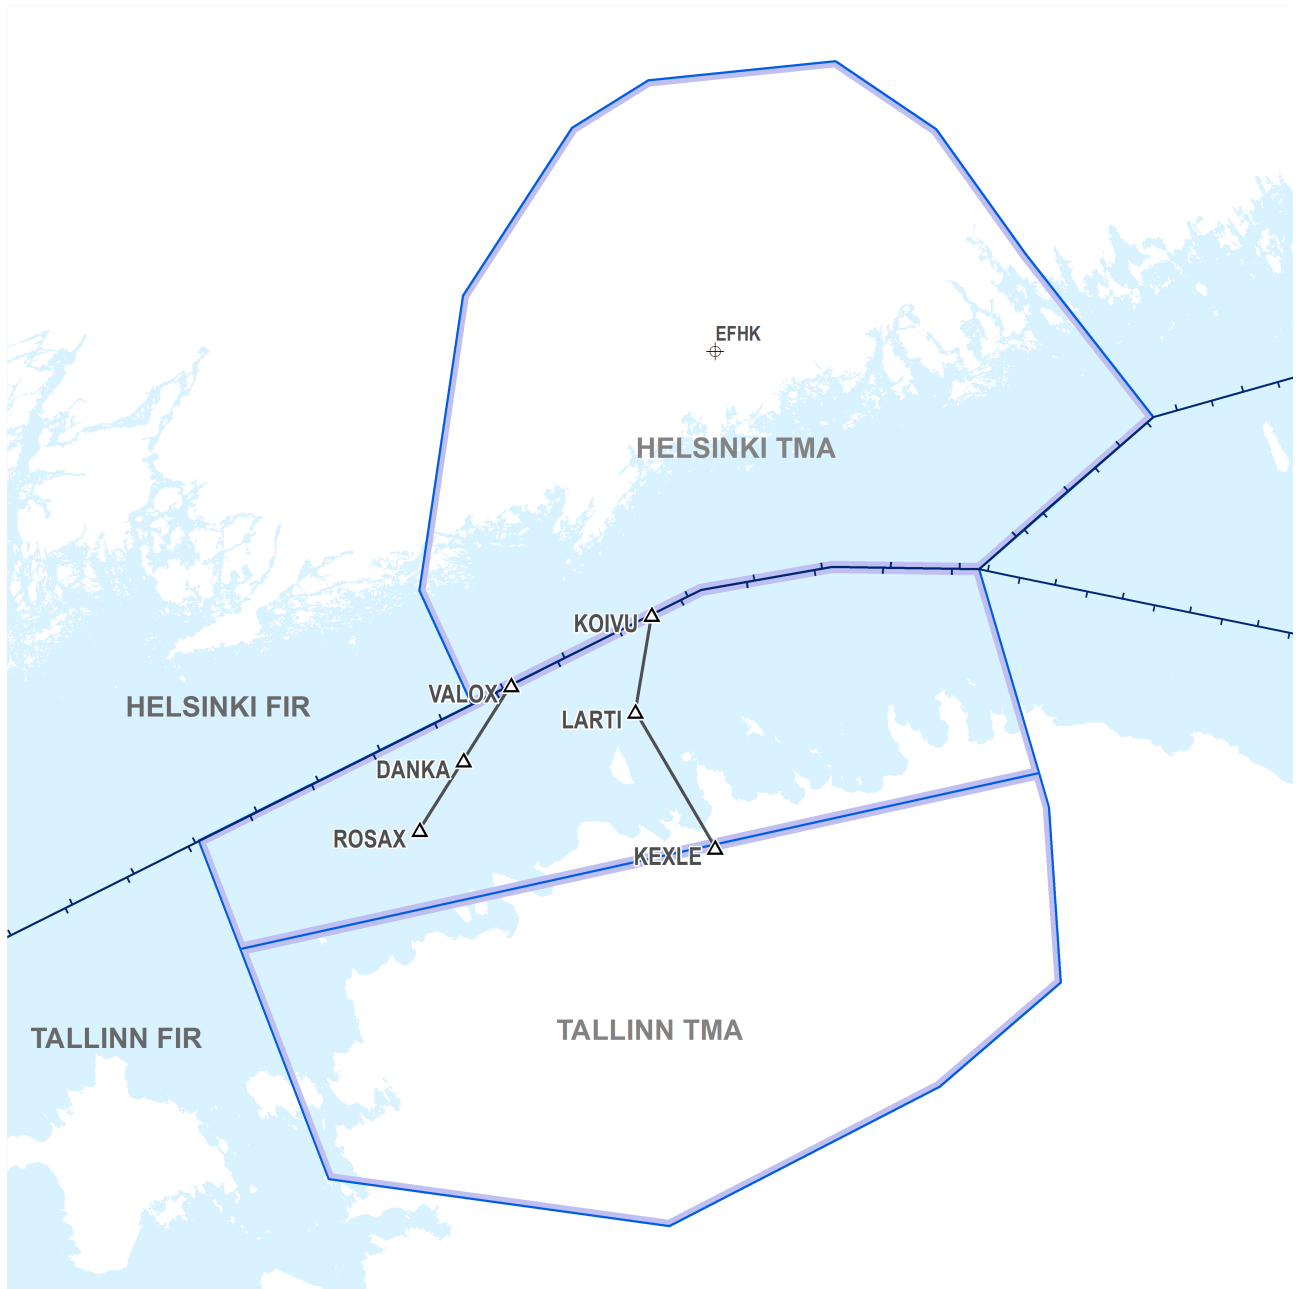

## ENR 3.5 OTHER ROUTES

1 FRA üleminekumarsruudid EFHKst väljuvale liiklusele

1 FRA Connecting Routes for EFHK Departures

EFHK TMA BDRY Marsruudipunkt Waypoint	FRA lähte üleminekupunkt (D) FRA Departure Connecting Point (D)	Lennuplaan Flight Plan
VALOX	VALOX	VALOX DCT
	ROSAX	VALOX - Y117 - ROSAX - DCT (kohustuslik liiklusele, mis ületab EETT-ESAA FIR BDRY) (compulsory for traffic crossing EETT-ESAA FIR BDRY)
KOIVU	LARTI	KOIVU Y123 LARTI DCT
	KEXLE	KOIVU-Y123-LARTI-Q77-KEXLE (kohustuslik liiklusele, mis stardib EFHK ning mille sihtlennujaam on EETU) (compulsory for traffic departing EFHK and with destination EETU)