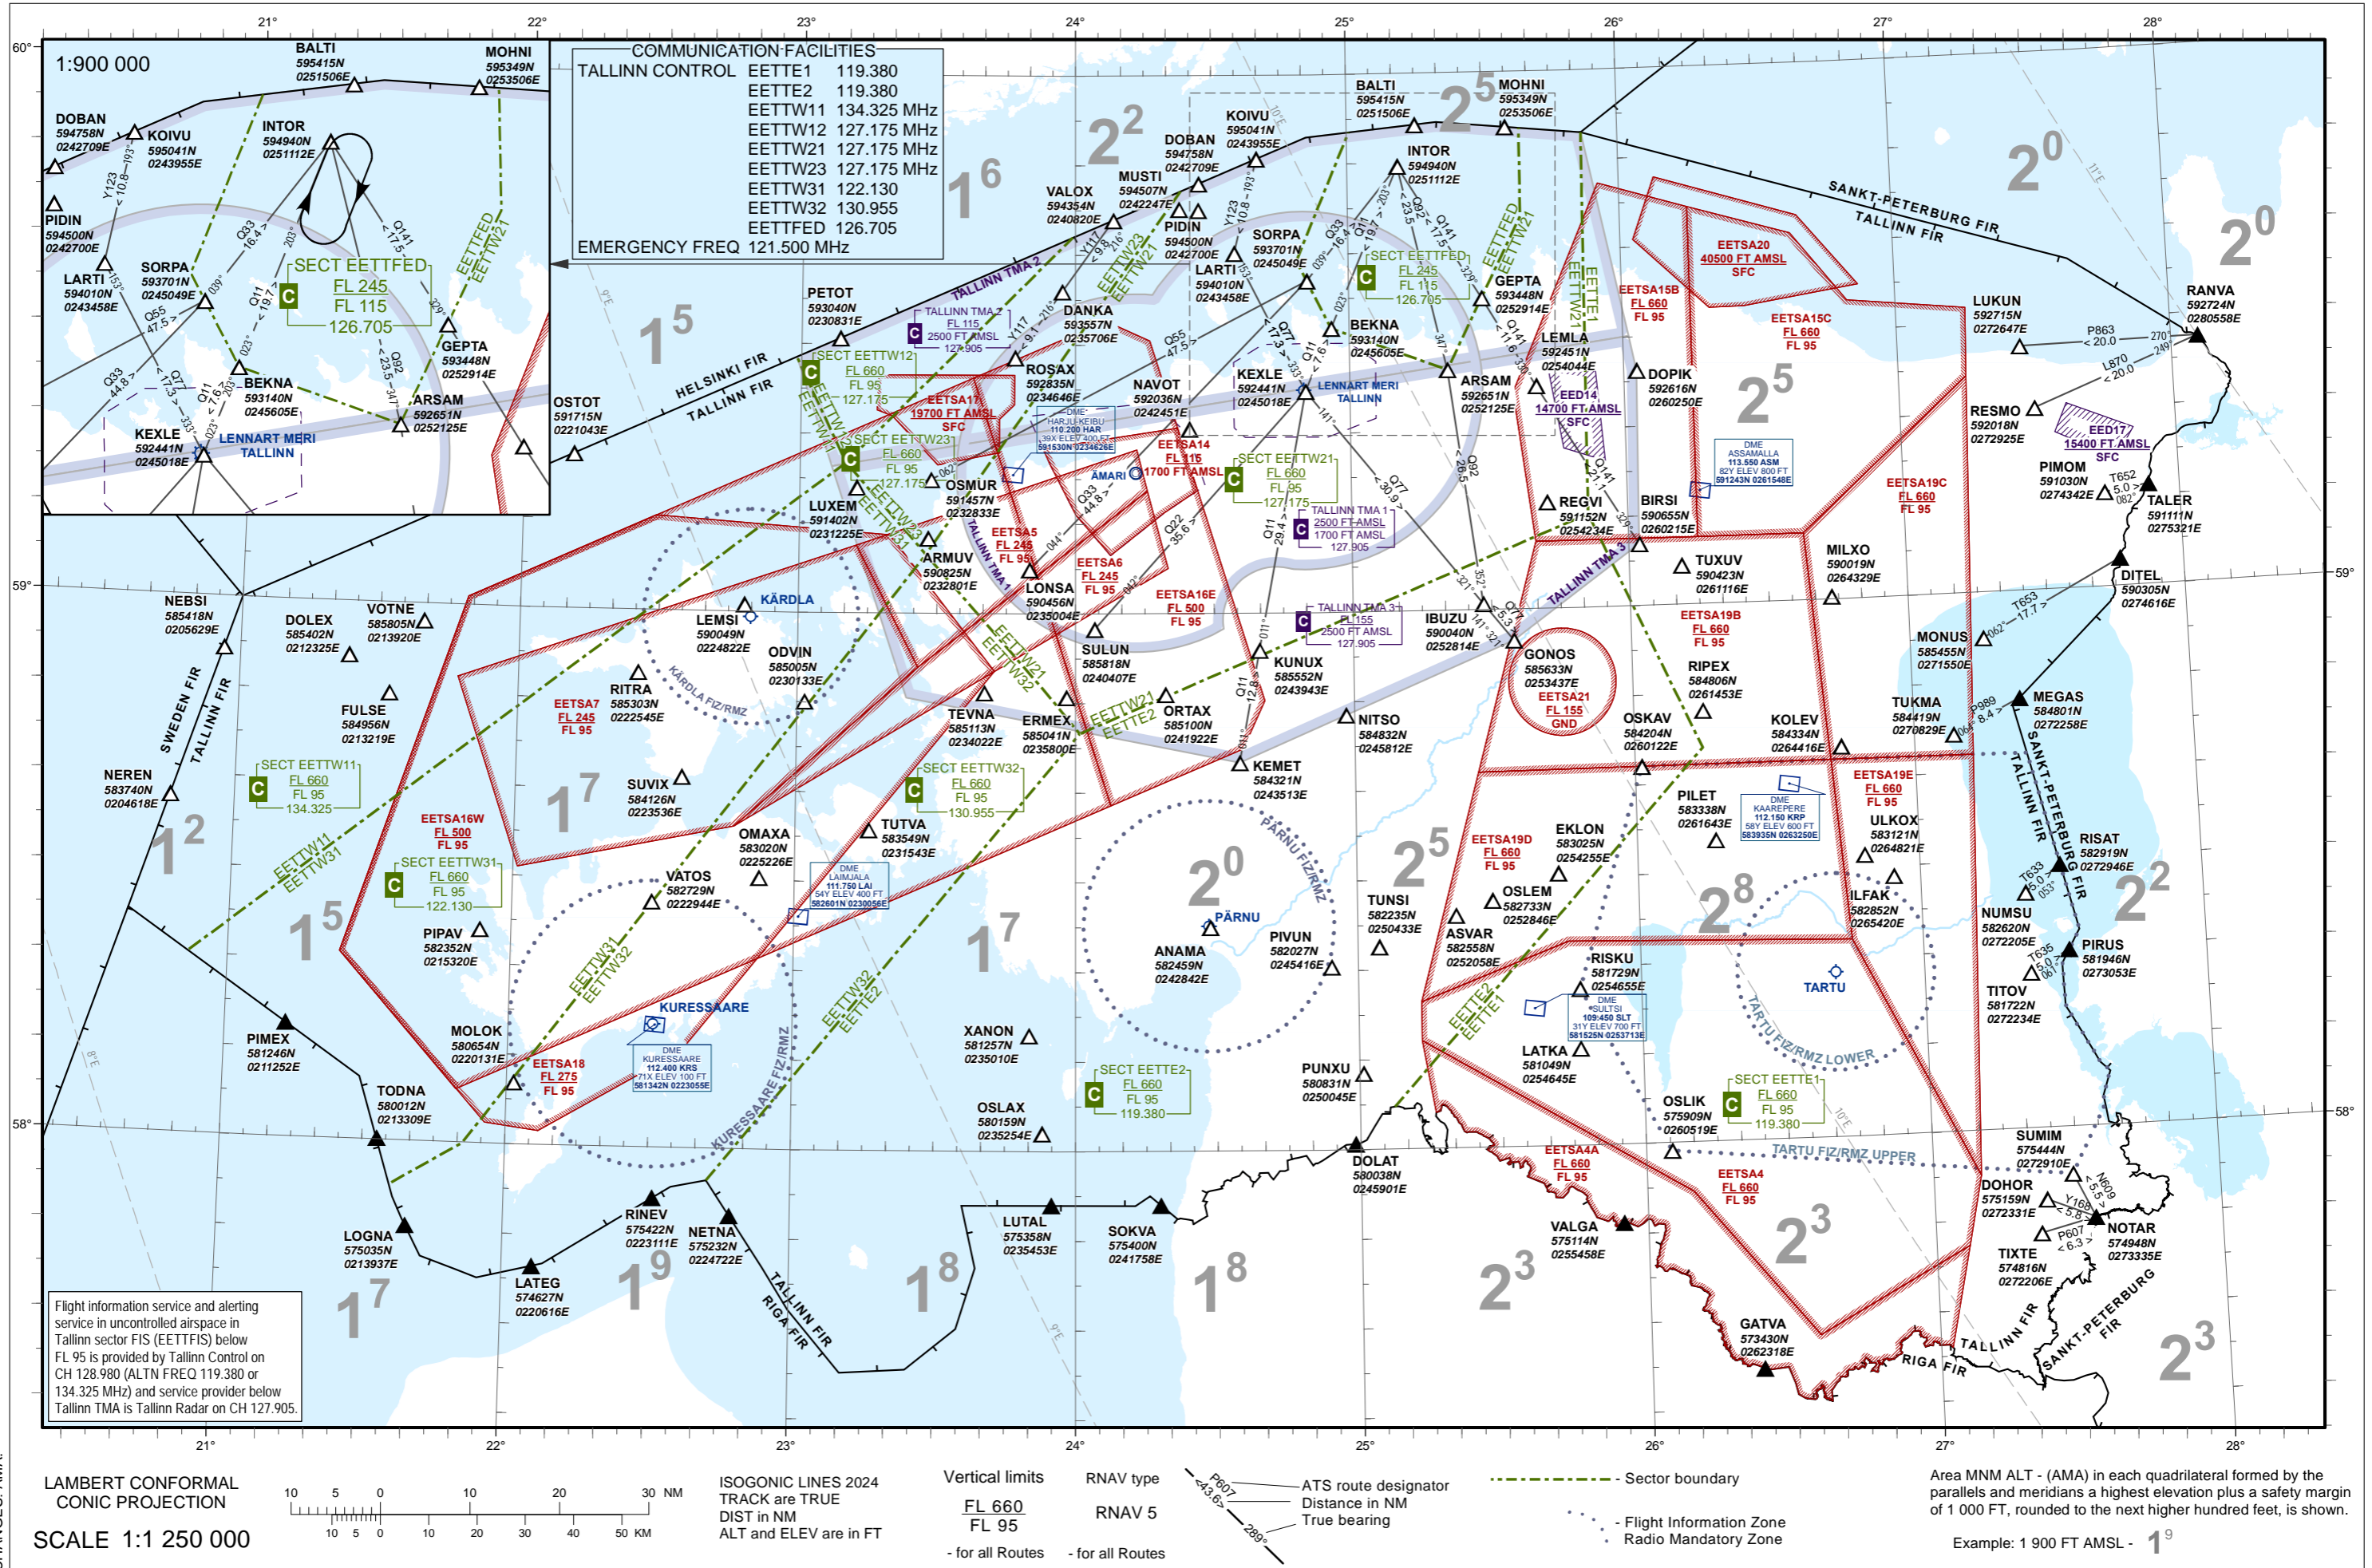

MARSRUUTIDE KAART - ICAO  
ENROUTE CHART - ICAO

08 AUG 2024 (AIRAC AMDT 07/2024)

EANS

ENR ENRC