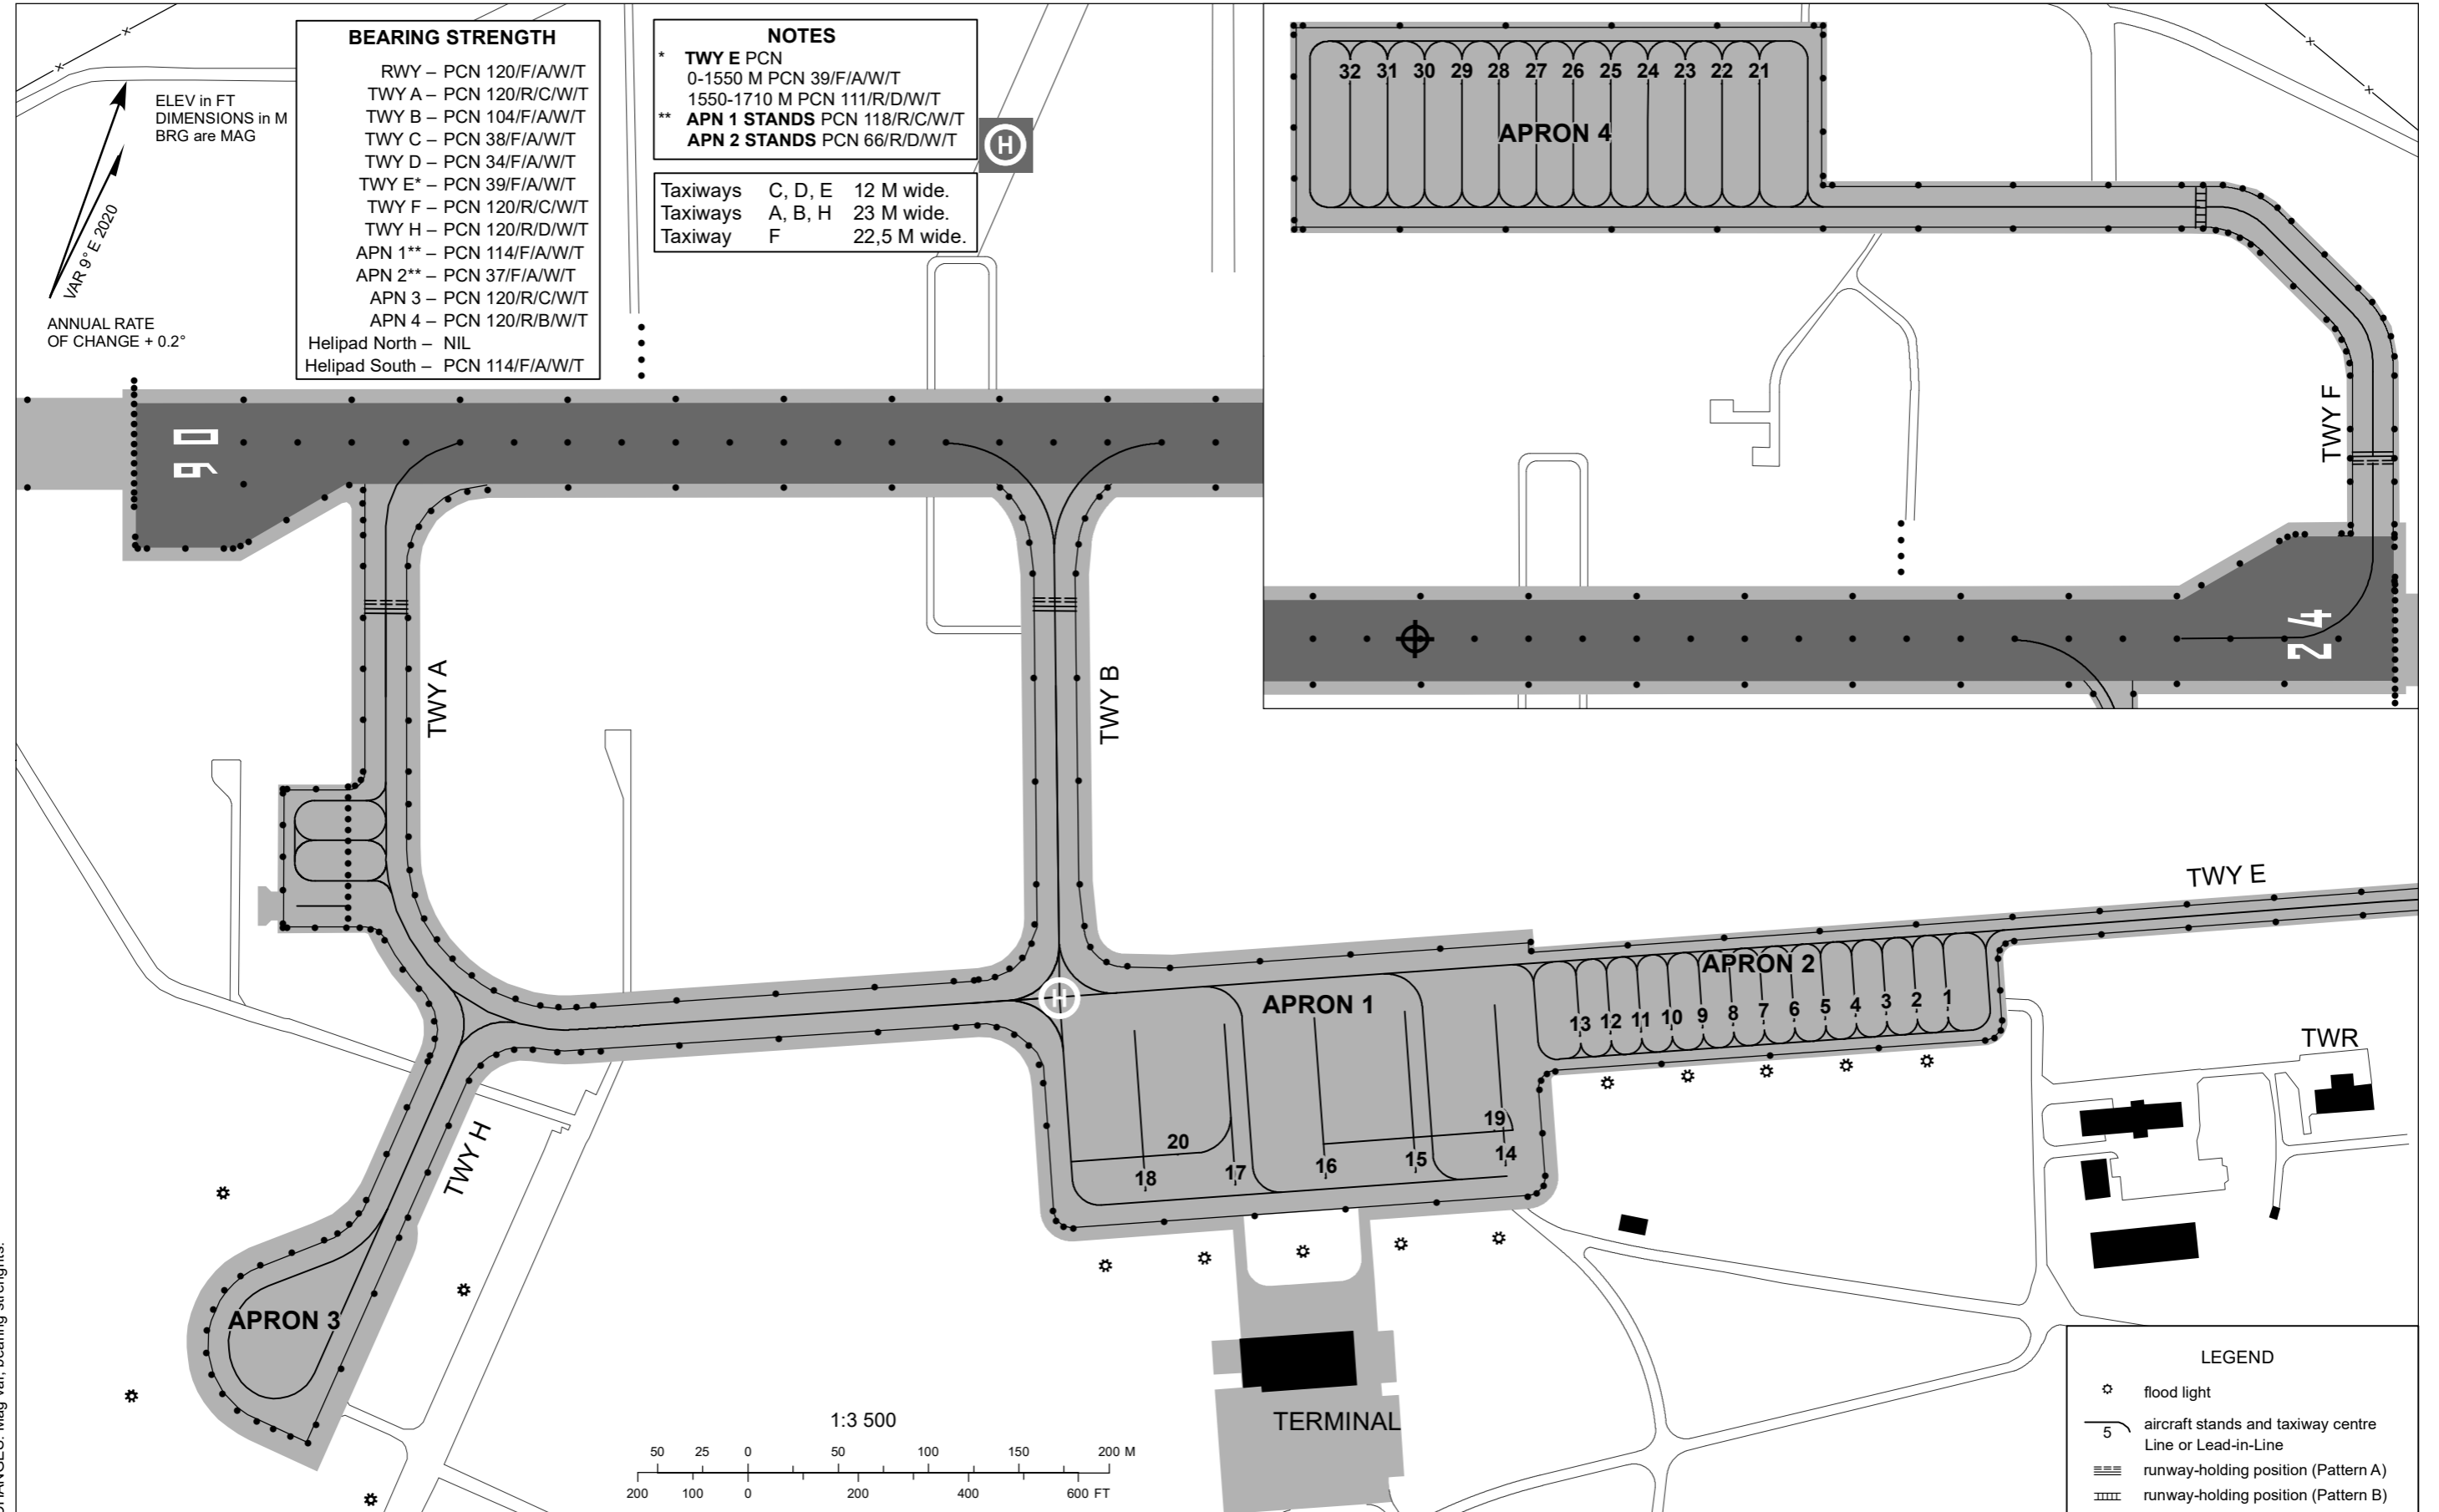

AIRCRAFT PARKING / DOCKING CHART - ICAO

59°15'44''N
024°13'07''E

APRON 1 ELEV 72 FT
APRON 2 ELEV 69 FT
APRON 3 ELEV 73 FT
APRON 4 ELEV 65 FT

ÄMARI TWR 122.100
ÄMARI TWR 257.800
ATIS 123.880

**ÄMARI
MILITARY AERODROME**