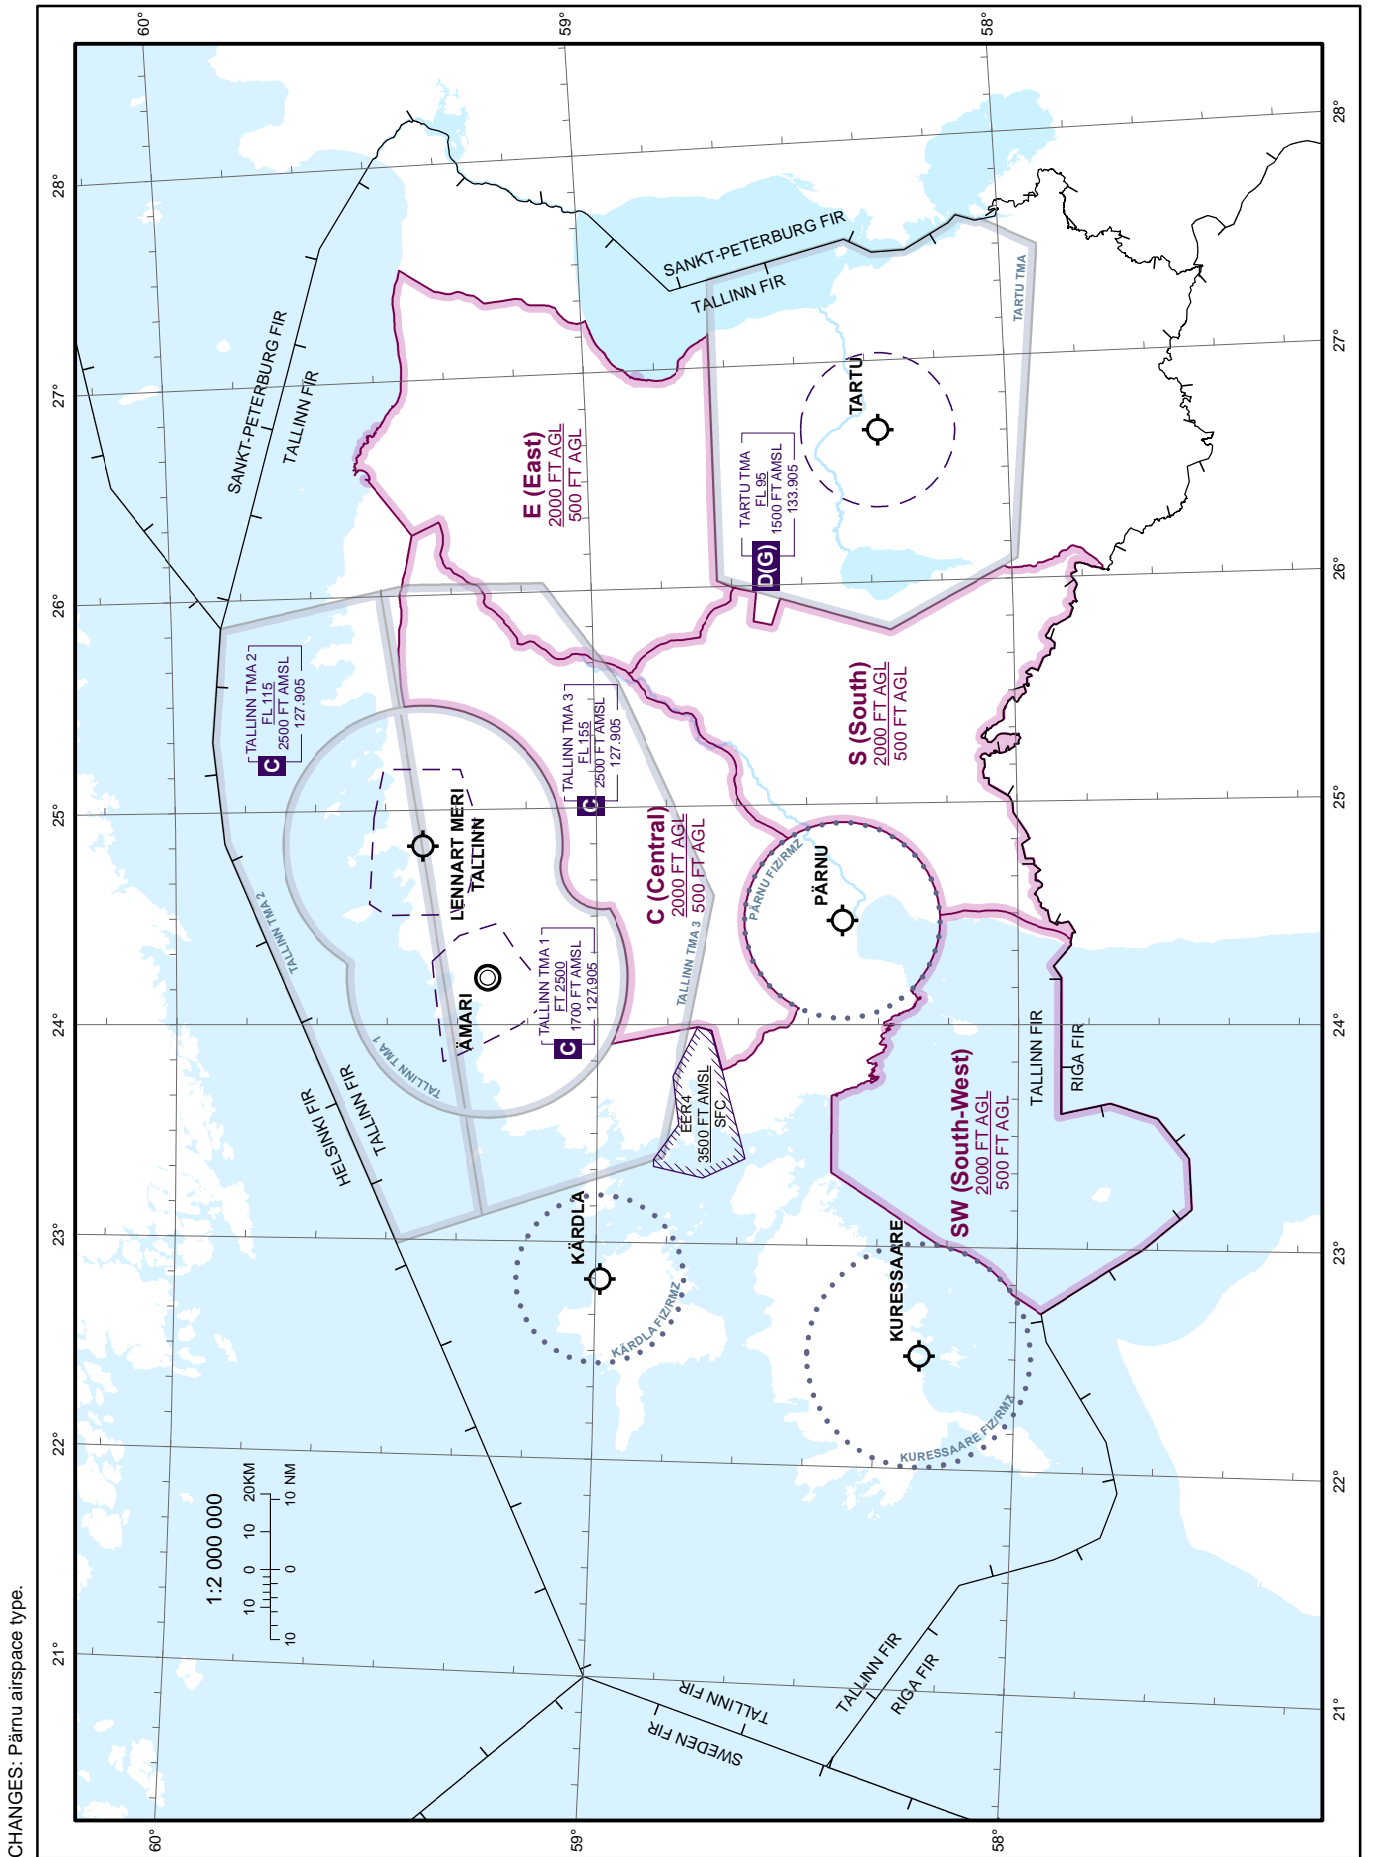

**MADALLENNUALADE KAART - REGISTER-KAART**  
**LOW-LEVEL FLYING AREAS CHART - INDEX CHART**

CHANGES: Pärnu airspace type.