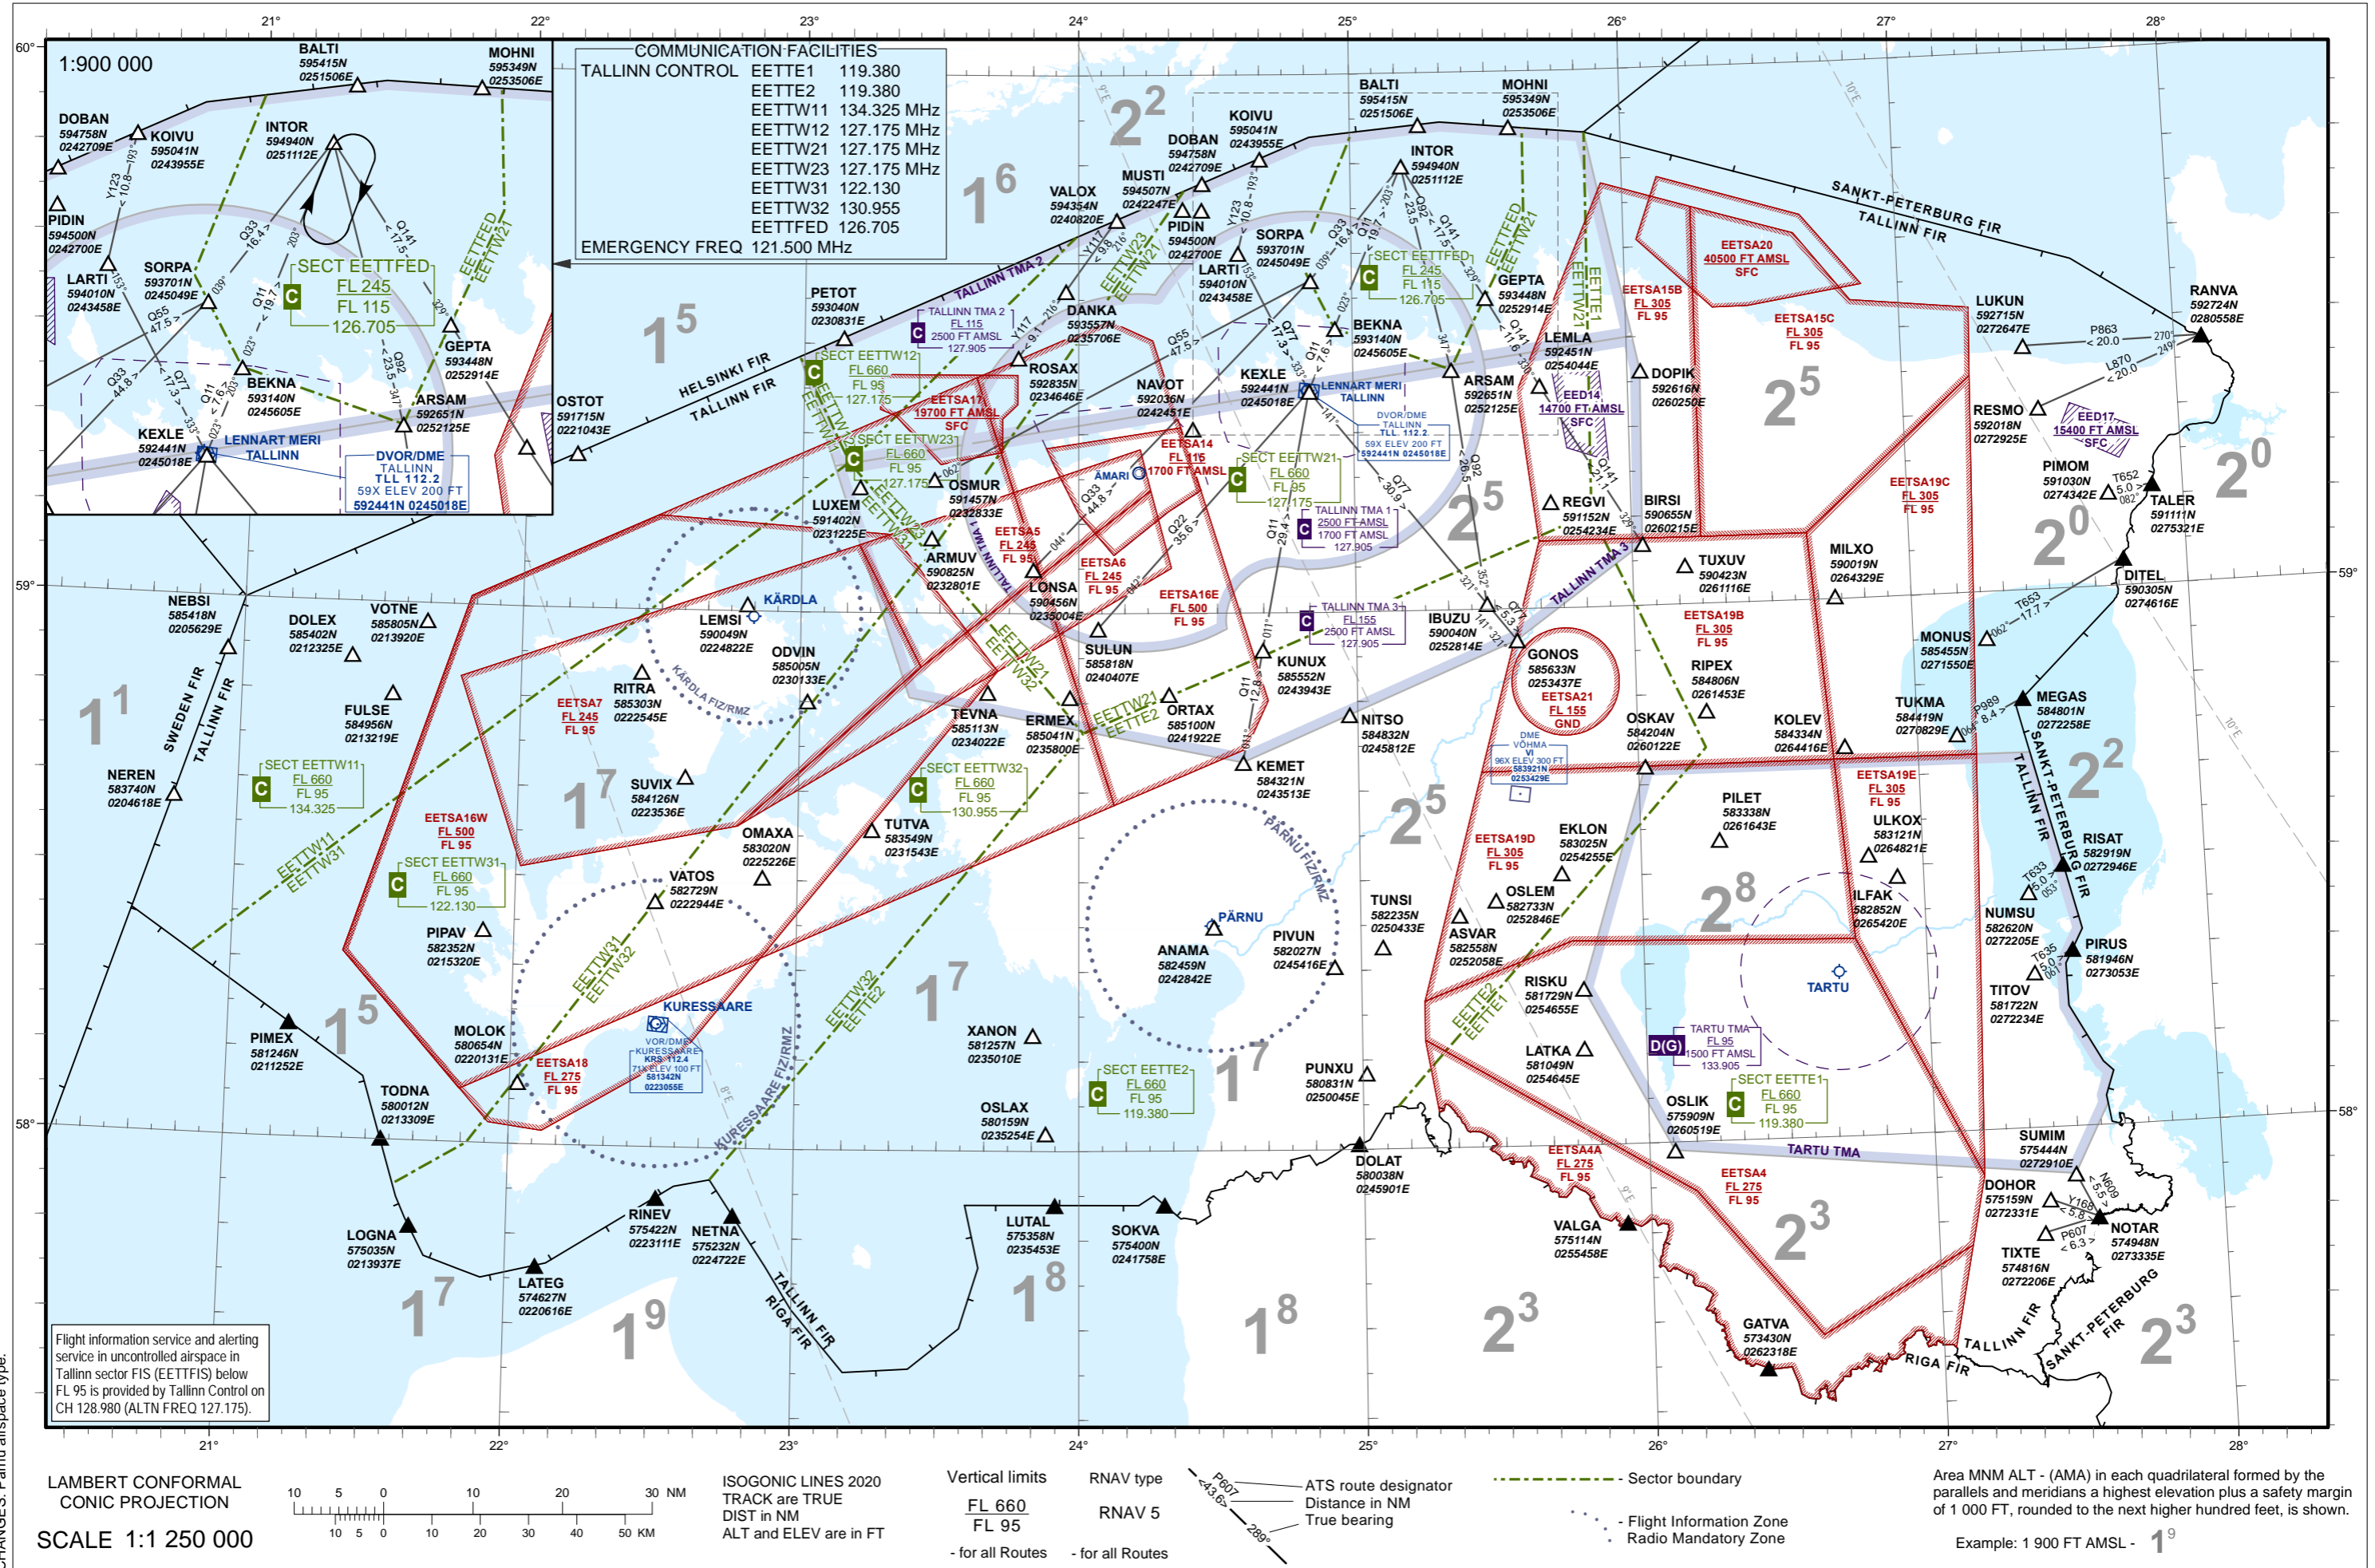

MARSRUUTIDE KAART - ICAO
ENROUTE CHART - ICAO

24 MAR 2022 (AIRAC AMDT 03/2022)

EANS

ENR ENRC