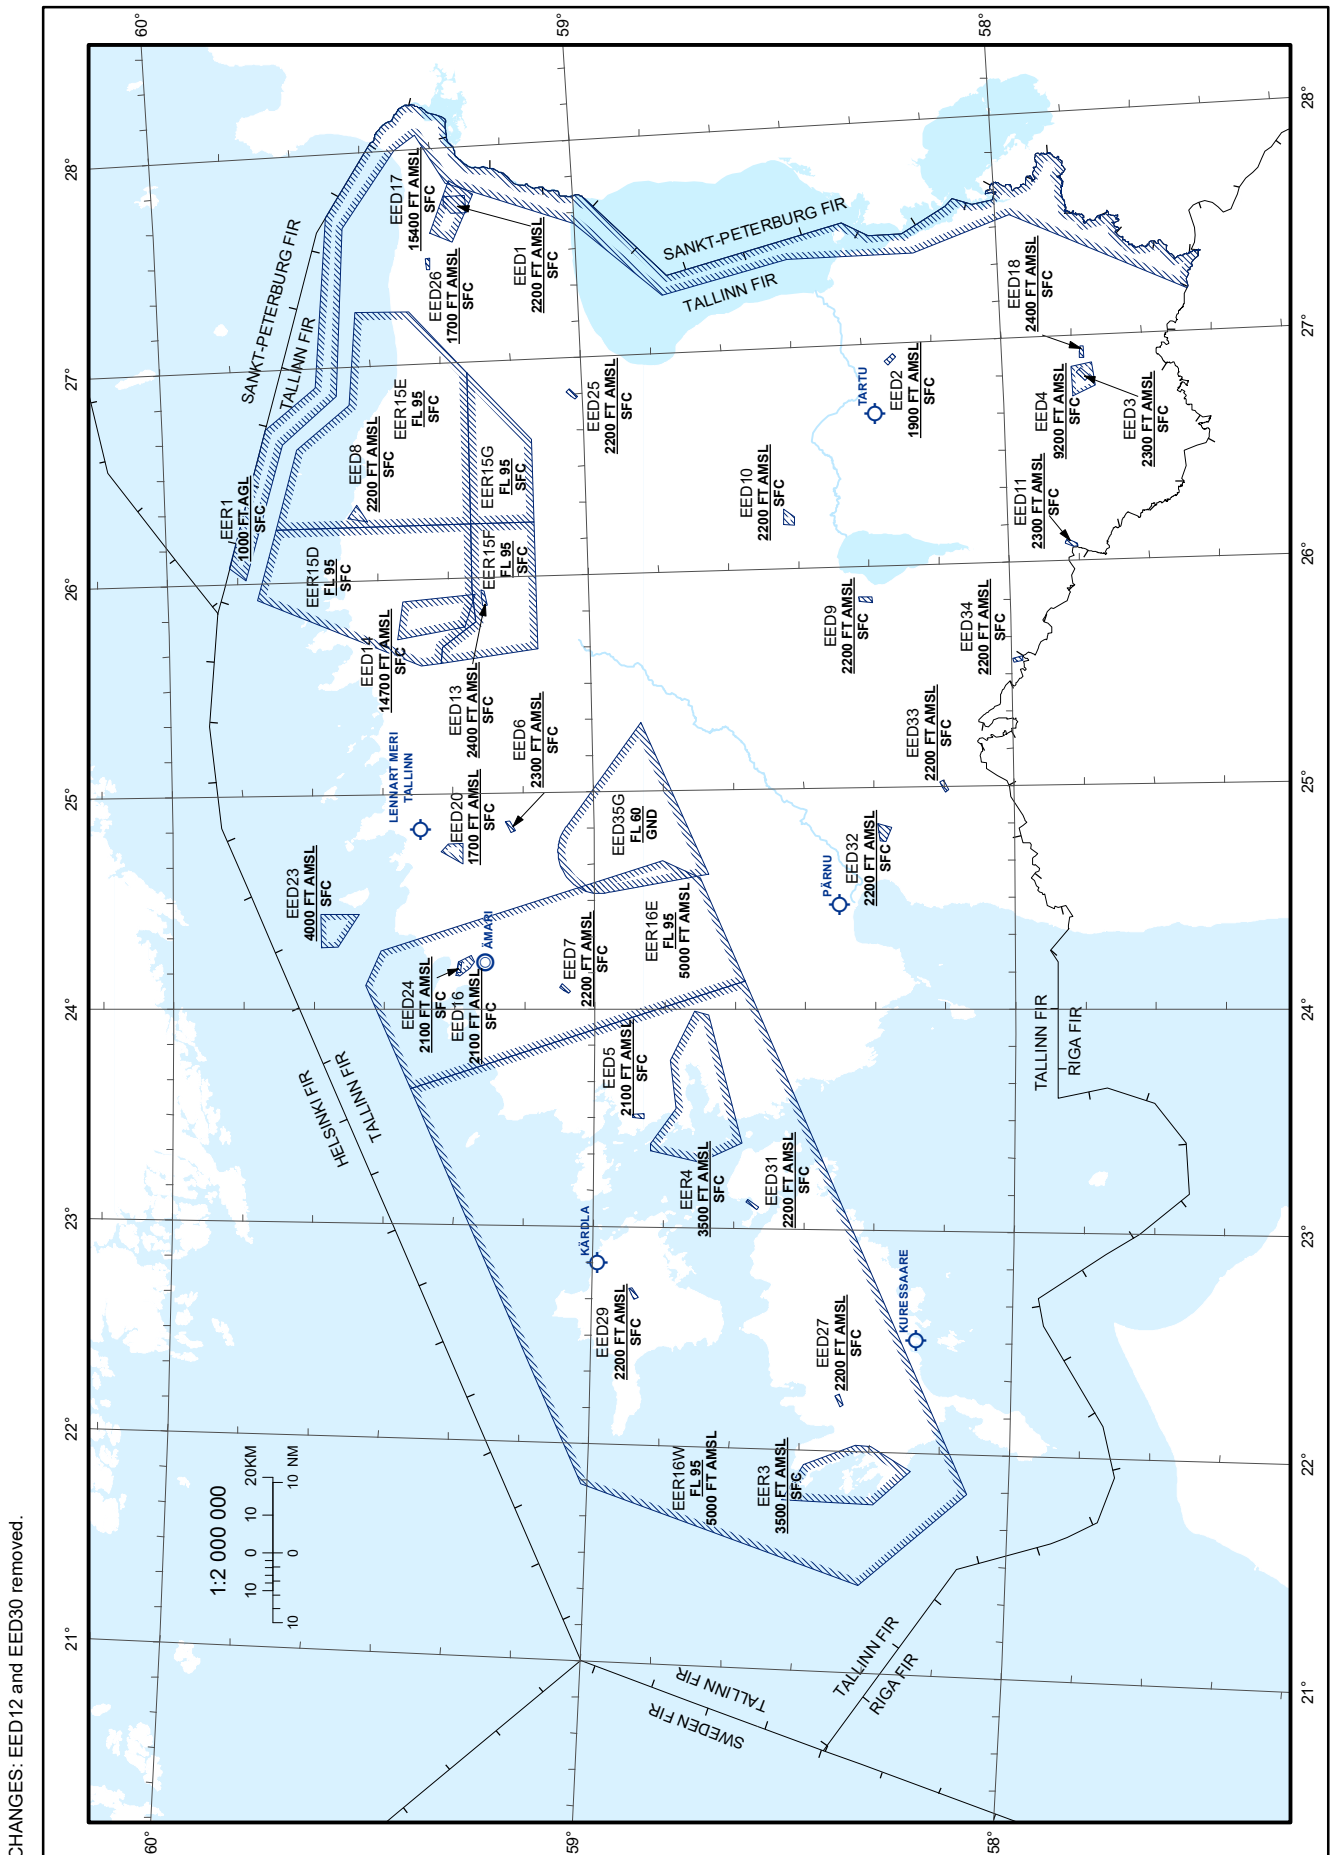

KEELU-, PIIRANGU- JA OHUALAD - REGISTER-KAART
PROHIBITED, RESTRICTED AND DANGER AREAS - INDEX CHART

CHANGES: EED12 and EED30 removed.