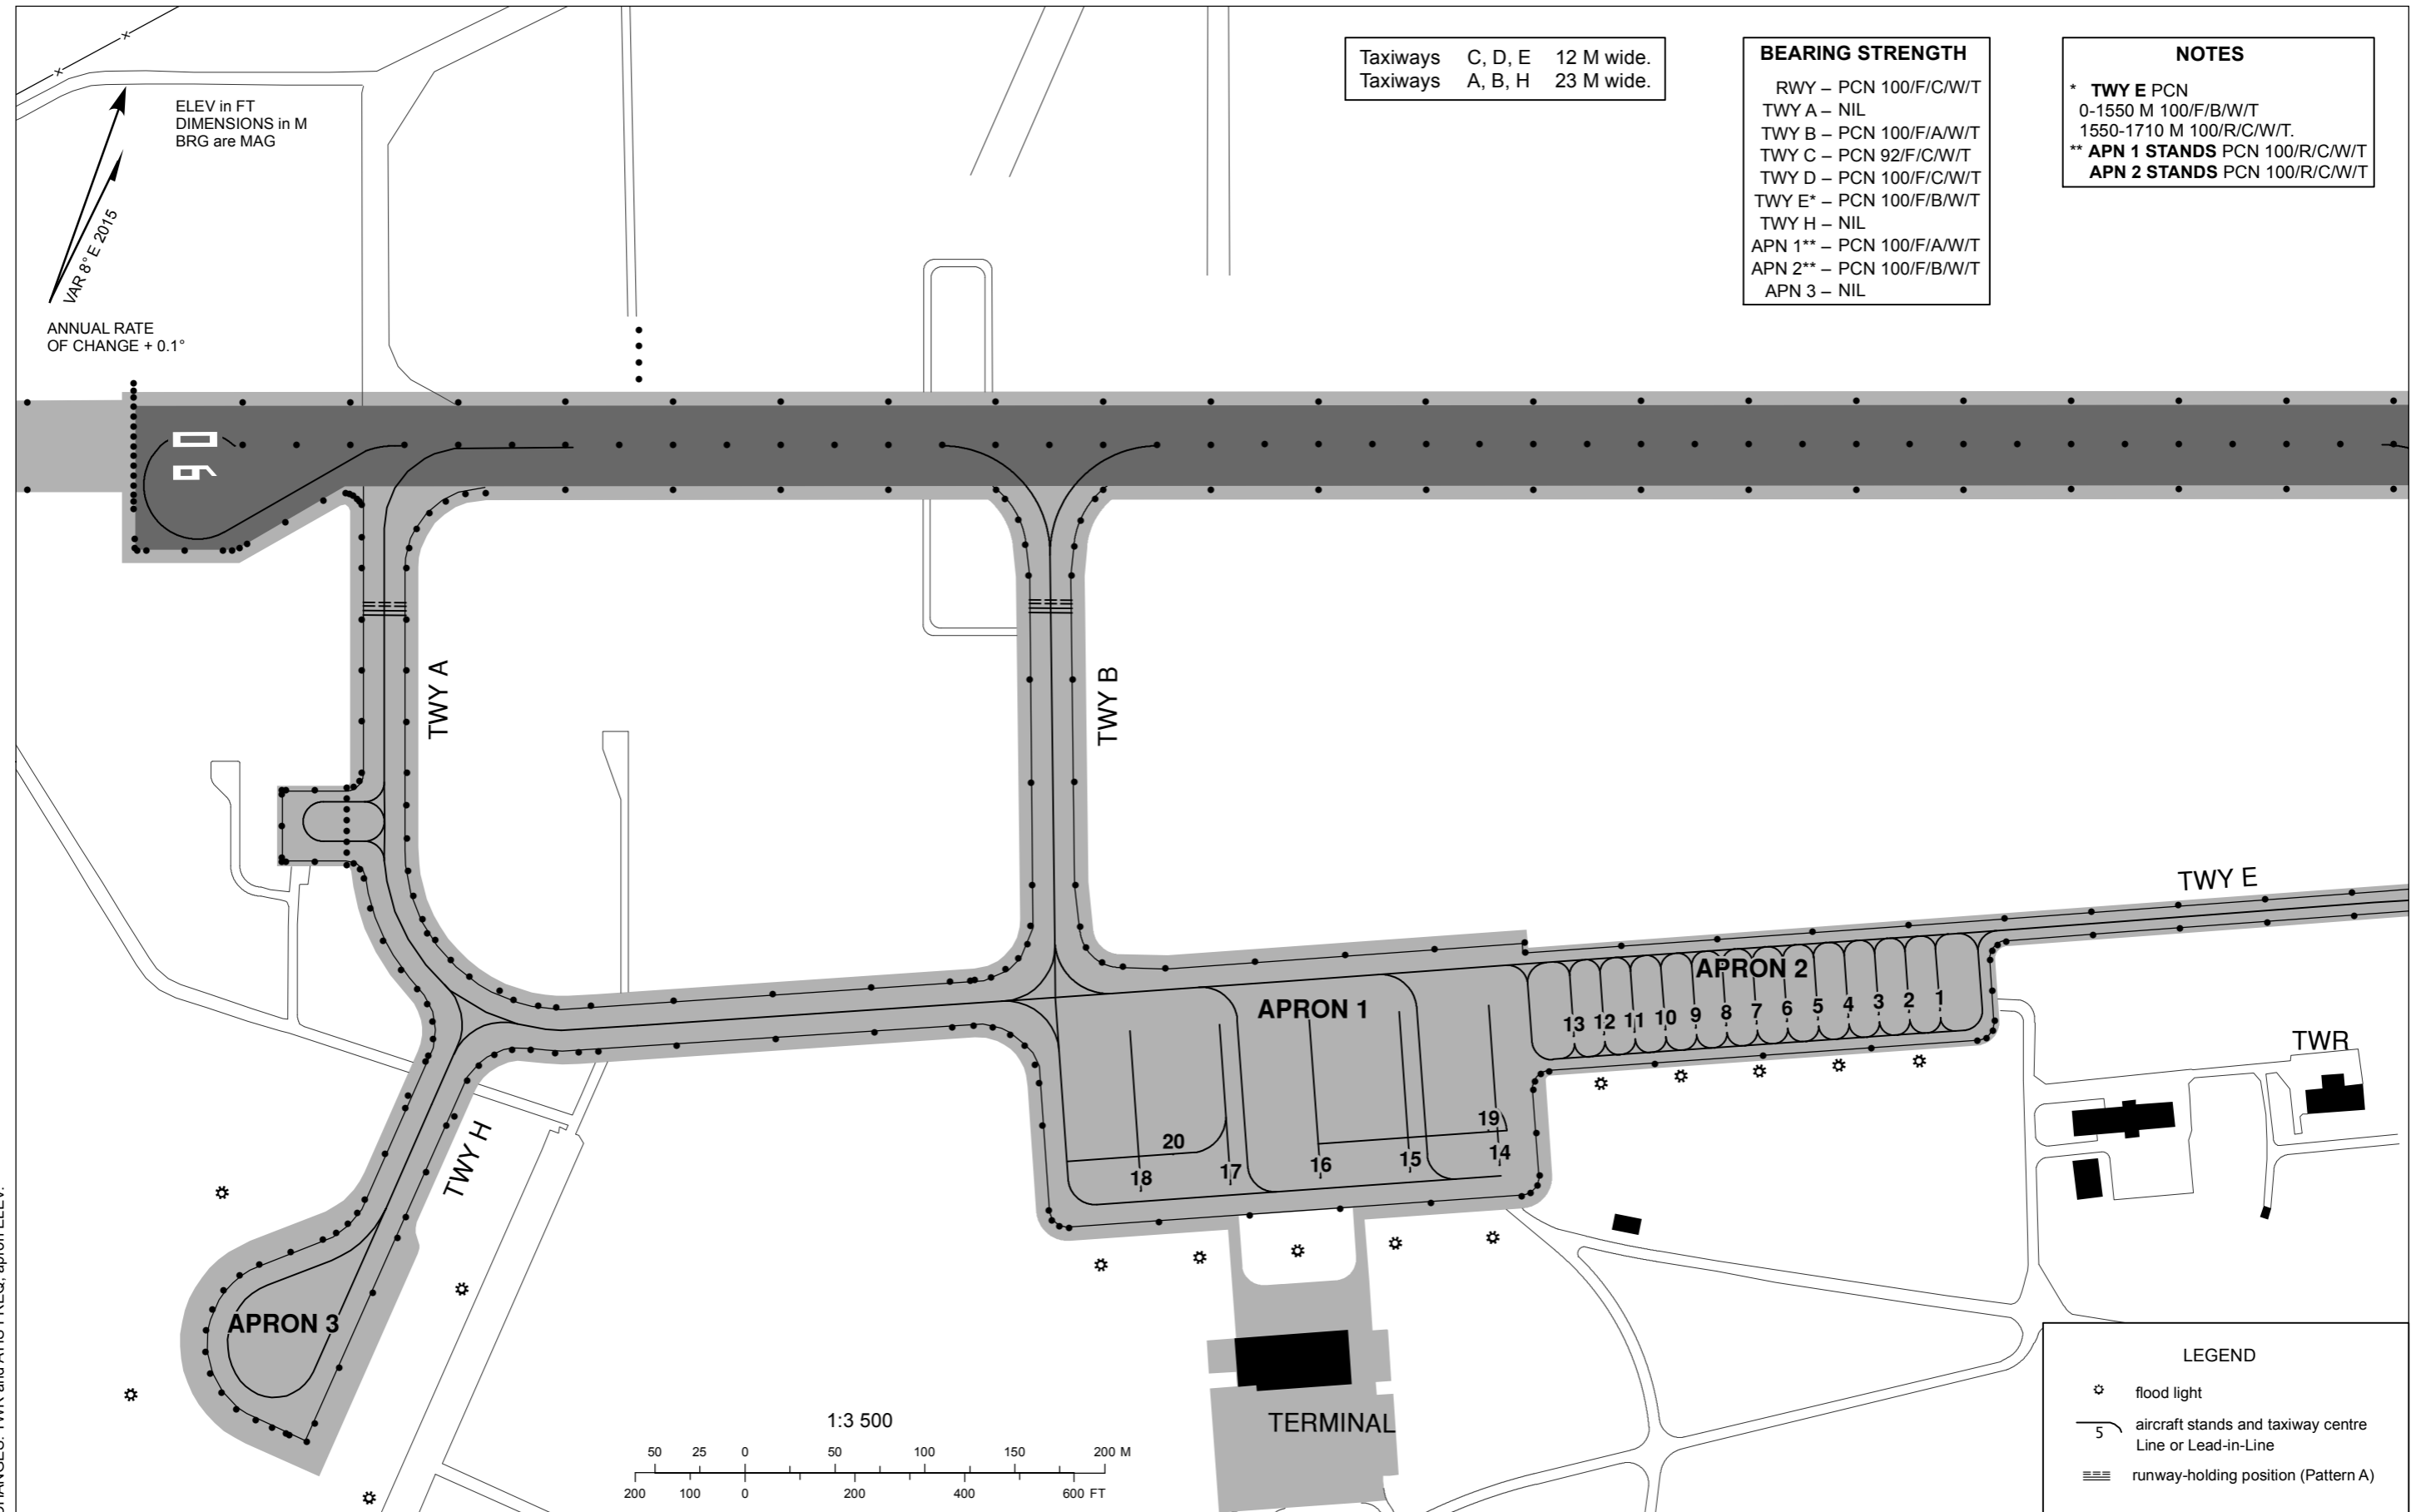

**AIRCRAFT PARKING / DOCKING CHART - ICAO**

59°15'44''N  
024°13'07''E

APRON 1 ELEV 69 FT  
APRON 2 ELEV 72 FT

ÄMARI TWR 122.100  
ÄMARI TWR 257.800  
ATIS 123.880

**ÄMARI  
MILITARY AERODROME**

CHANGES: TWR and ATIS FREQ., apron ELEV.