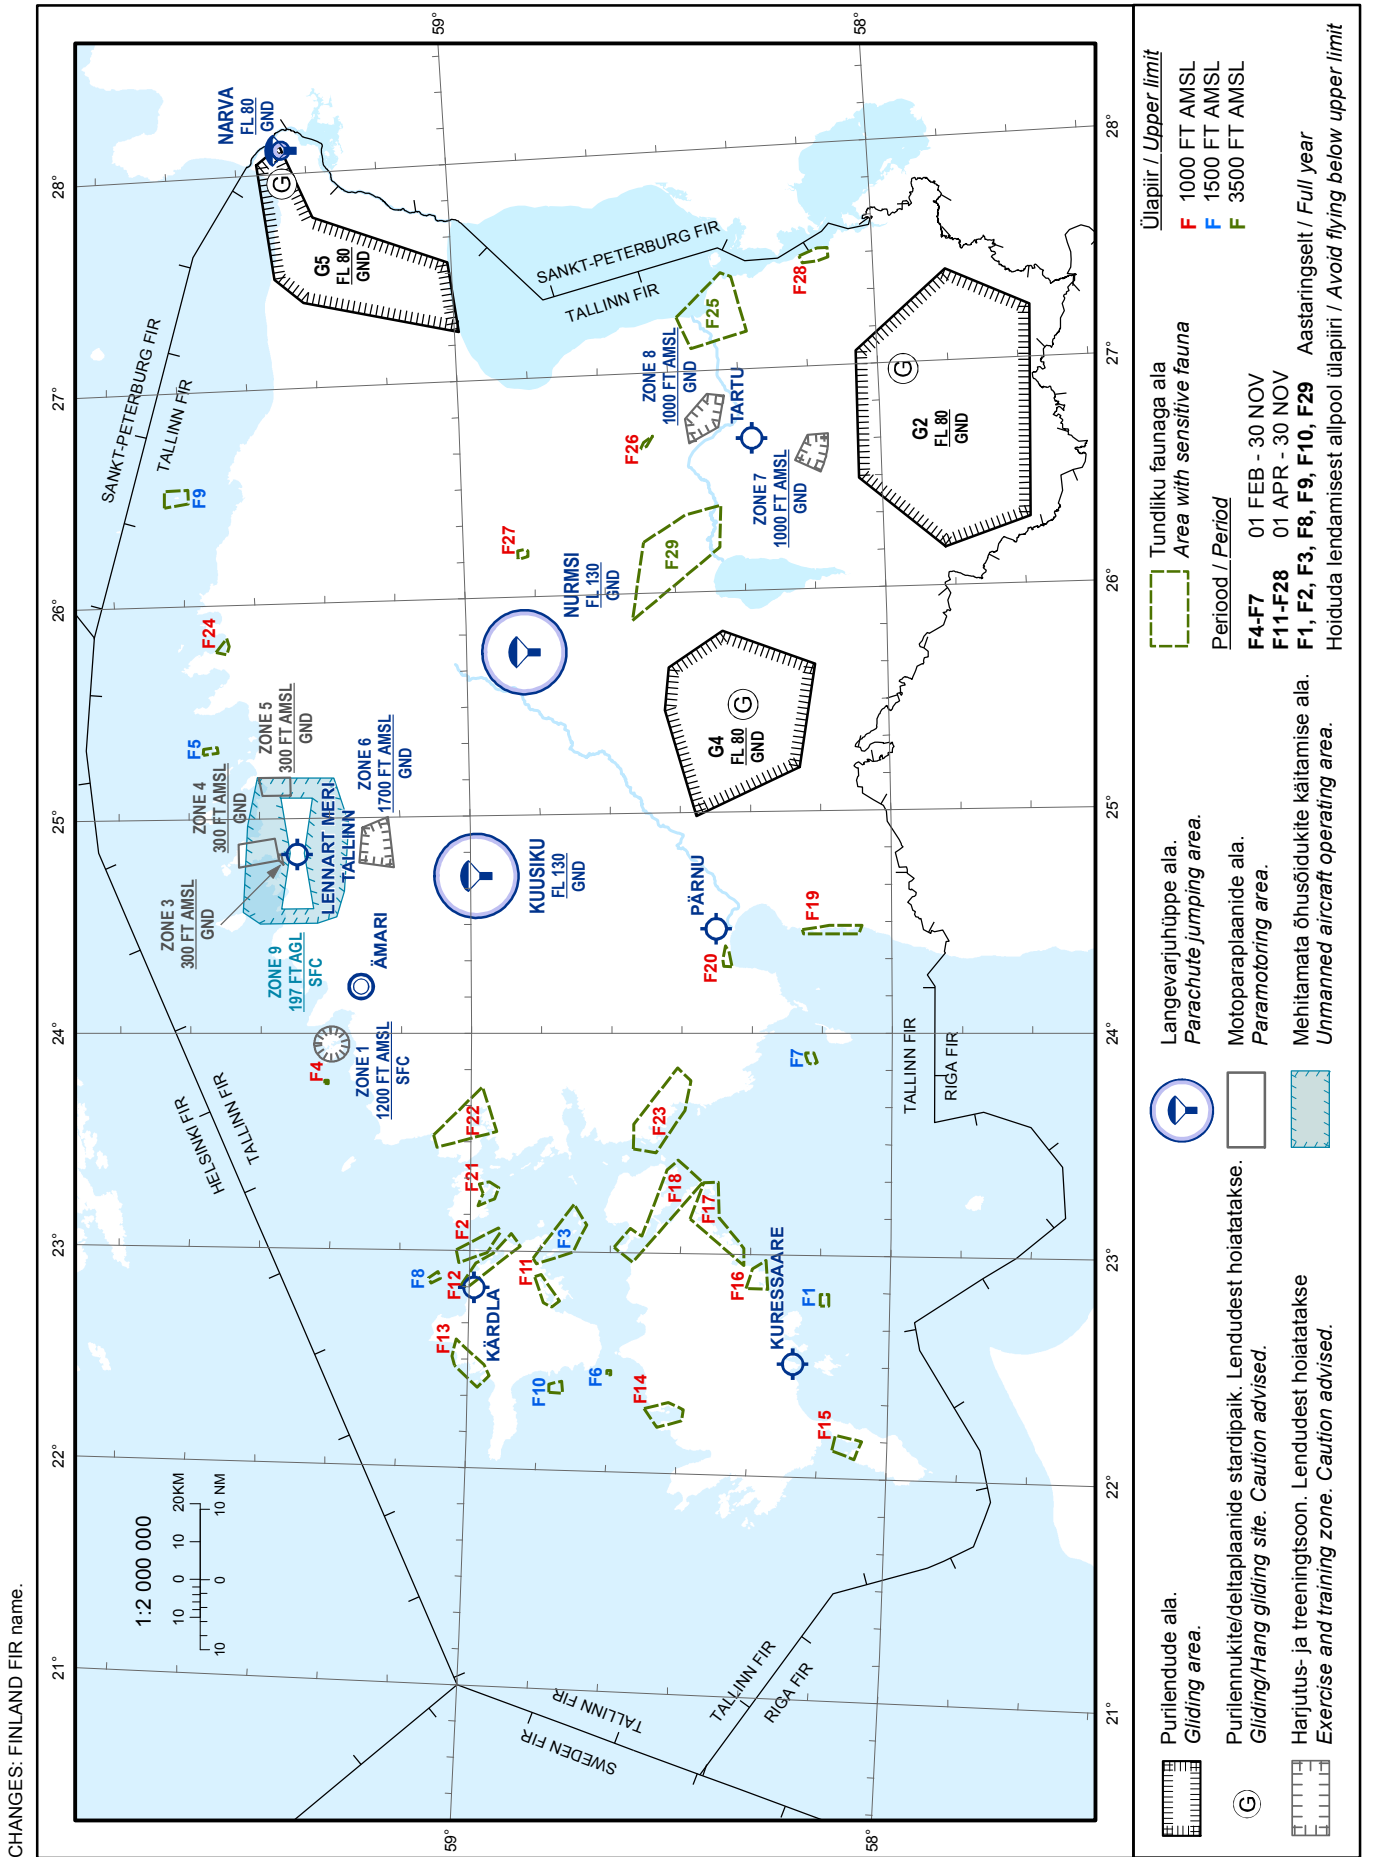

MUUD ALAD - REGISTER-KAART (LENNUSPORDI- JA MEELELAHUTUSALASED TEGEVUSED; LINDUDE KOONDUMISKOHAD JA TUNDLIKU FAUNAGA ALAD; MUUD OHTLIKU ISELOOMUGA TEGEVUSED)

OTHER AREAS - INDEX CHART (AERIAL SPORTING AND RECREATIONAL ACTIVITIES; BIRD CONCENTRATIONS AND AREAS WITH SENSITIVE FAUNA; OTHER ACTIVITIES OF A DANGEROUS NATURE)

CHANGES: FINLAND FIR name.

	Tundliku faunaga ala Area with sensitive fauna		Purilendude ala. Gliding area.
	Period / Period		Purilennukite/deltaplaanide stardipaik. Lendudest hoiatatakse. Gliding/Hang gliding site. Caution advised.
	F4-F7 01 FEB - 30 NOV F11-F28 01 APR - 30 NOV F1, F2, F3, F8, F9, F10, F29 Aastaringsest / Full year Hoiduda lendamisest allpool ülapiiri / Avoid flying below upper limit		Hariutus- ja treeningsoon. Lendudest hoiatatakse Exercise and training zone. Caution advised.
	Ülapiir / Upper limit		Mehitamata õhusõidukite käitamise ala. Unmanned aircraft operating area.
	F 1000 FT AMSL F 1500 FT AMSL F 3500 FT AMSL		Motoparaplaanide ala. Paramotoring area.
	Langevarjuhüppe ala. Parachute jumping area.		Mehitamata õhusõidukite käitamise ala. Unmanned aircraft operating area.