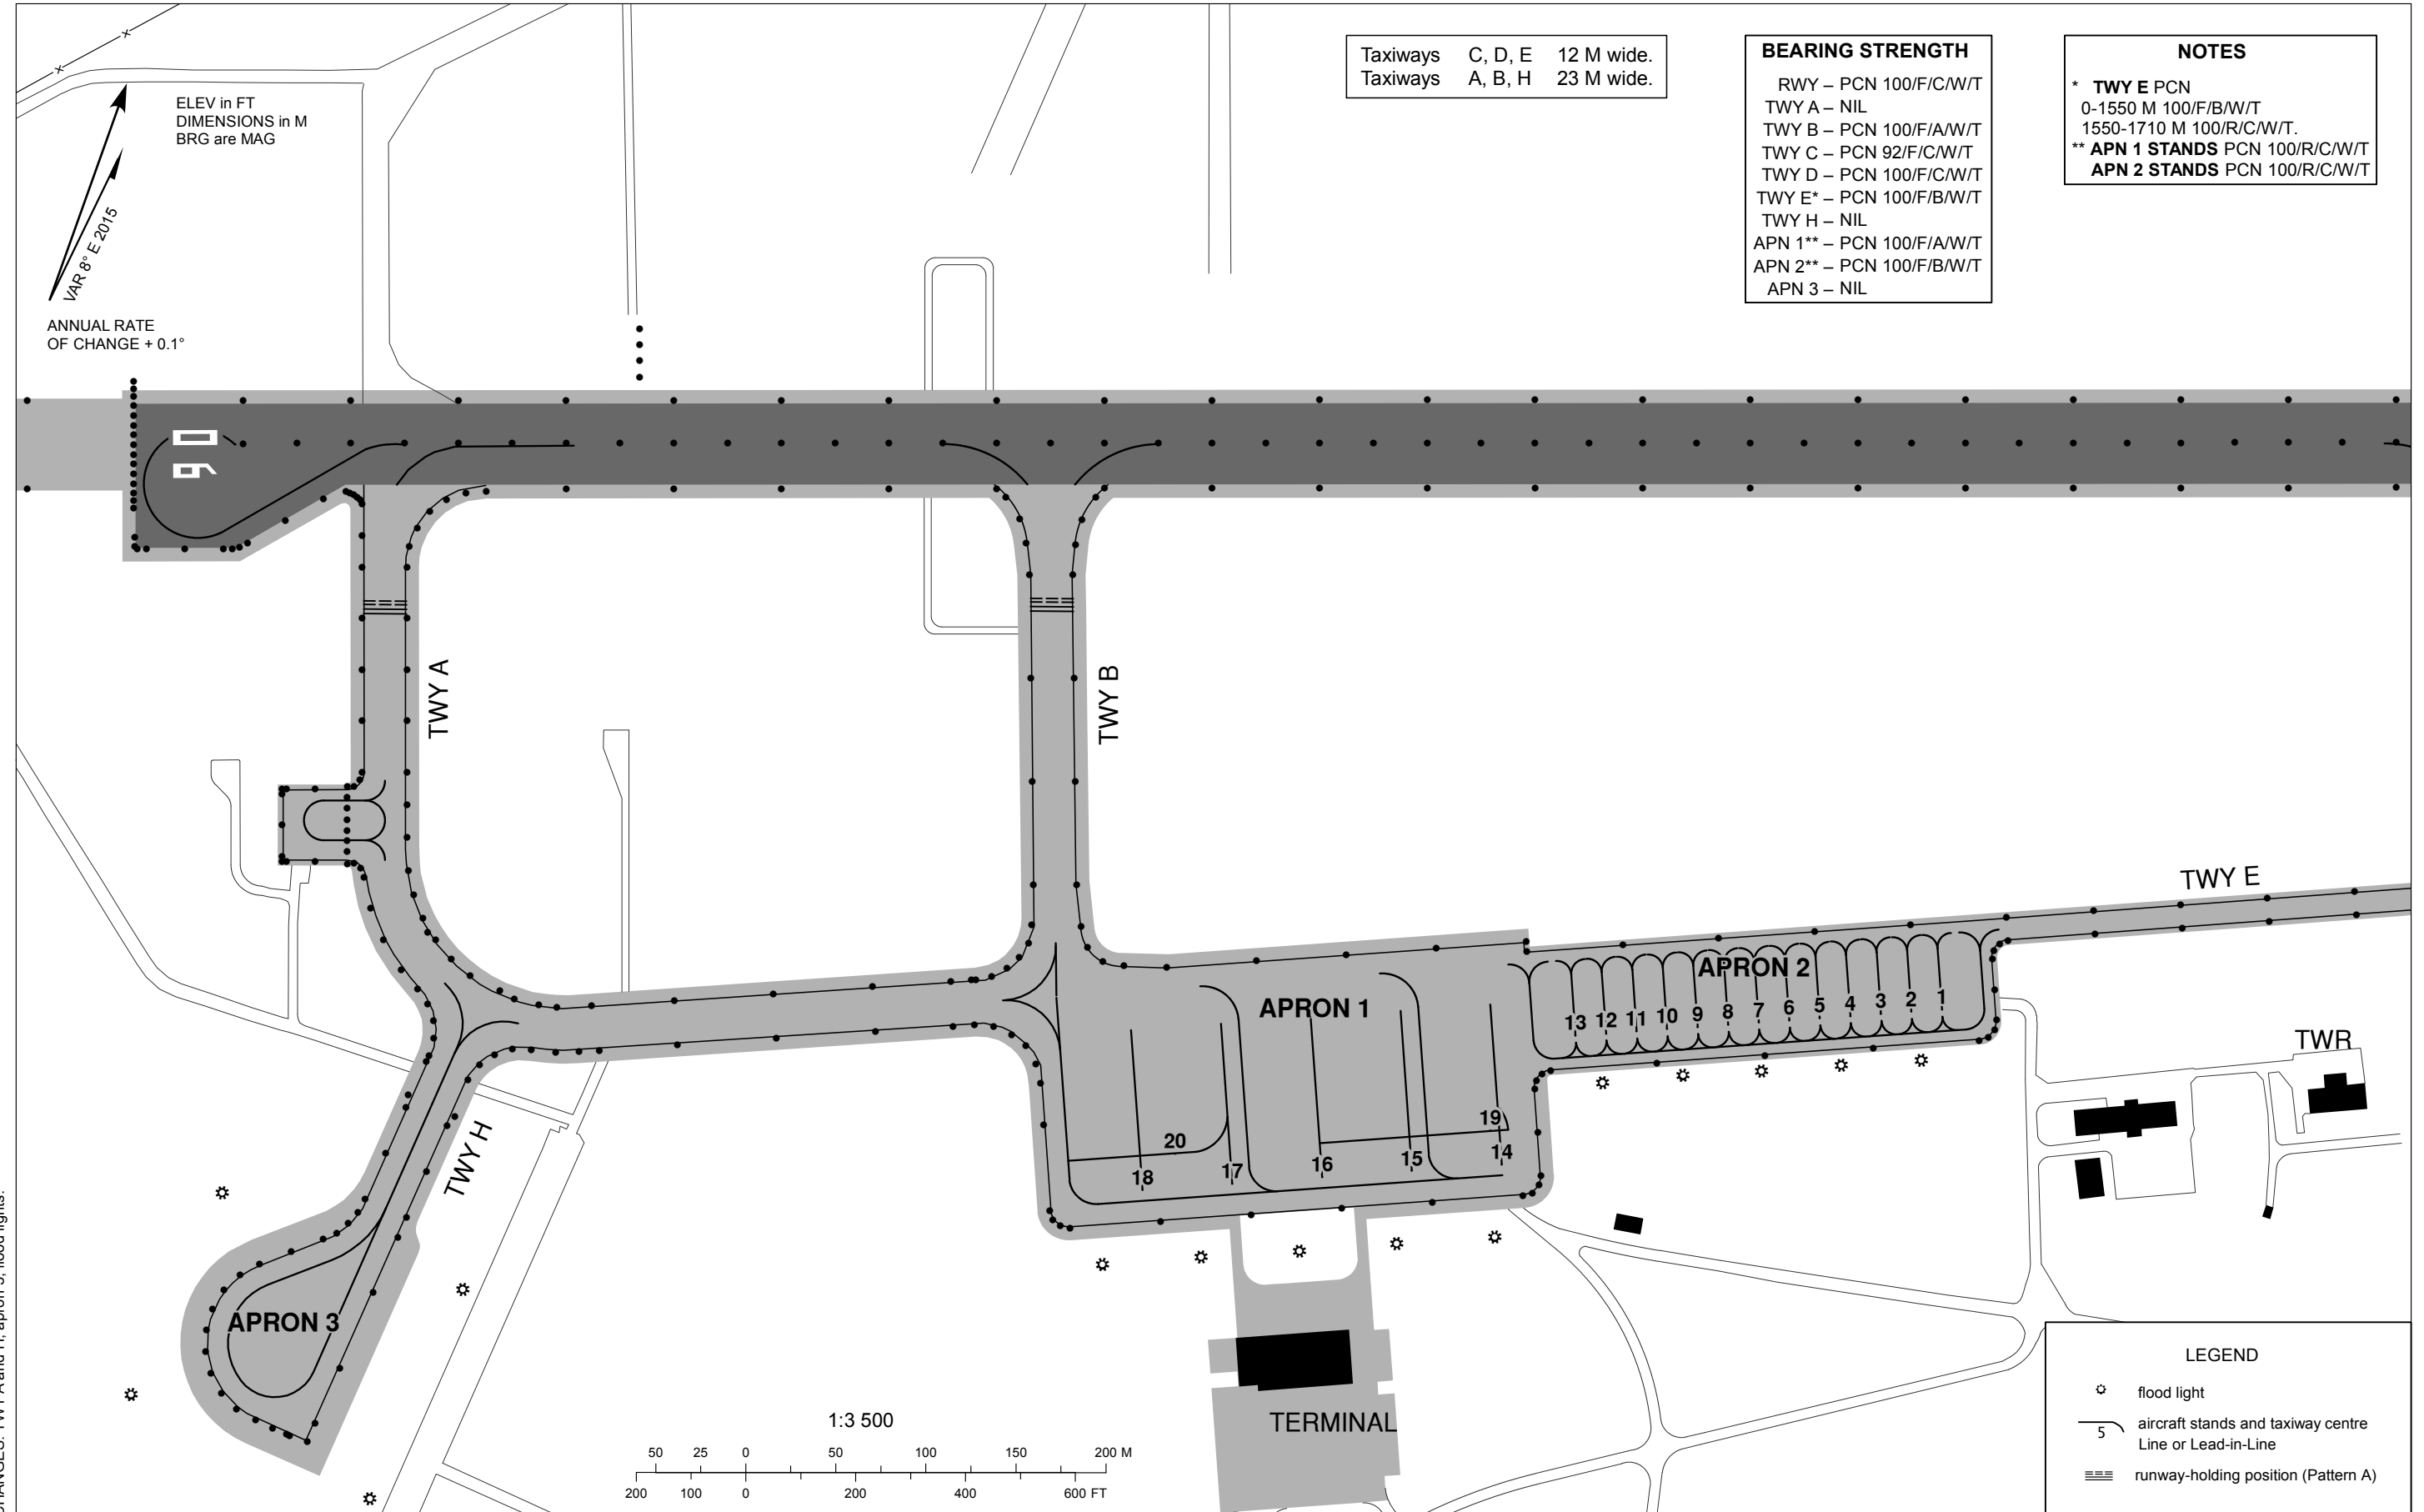

**AIRCRAFT PARKING / DOCKING CHART - ICAO**

59°15'44"N  
024°13'07"E

APRON 1 ELEV 67 FT  
APRON 2 ELEV 62 FT

ÄMARI TWR 120.900  
ÄMARI TWR 257.800  
ATIS 123.875

**ÄMARI  
MILITARY AERODROME**

CHANGES: TWY A and H, apron 3, flood lights.